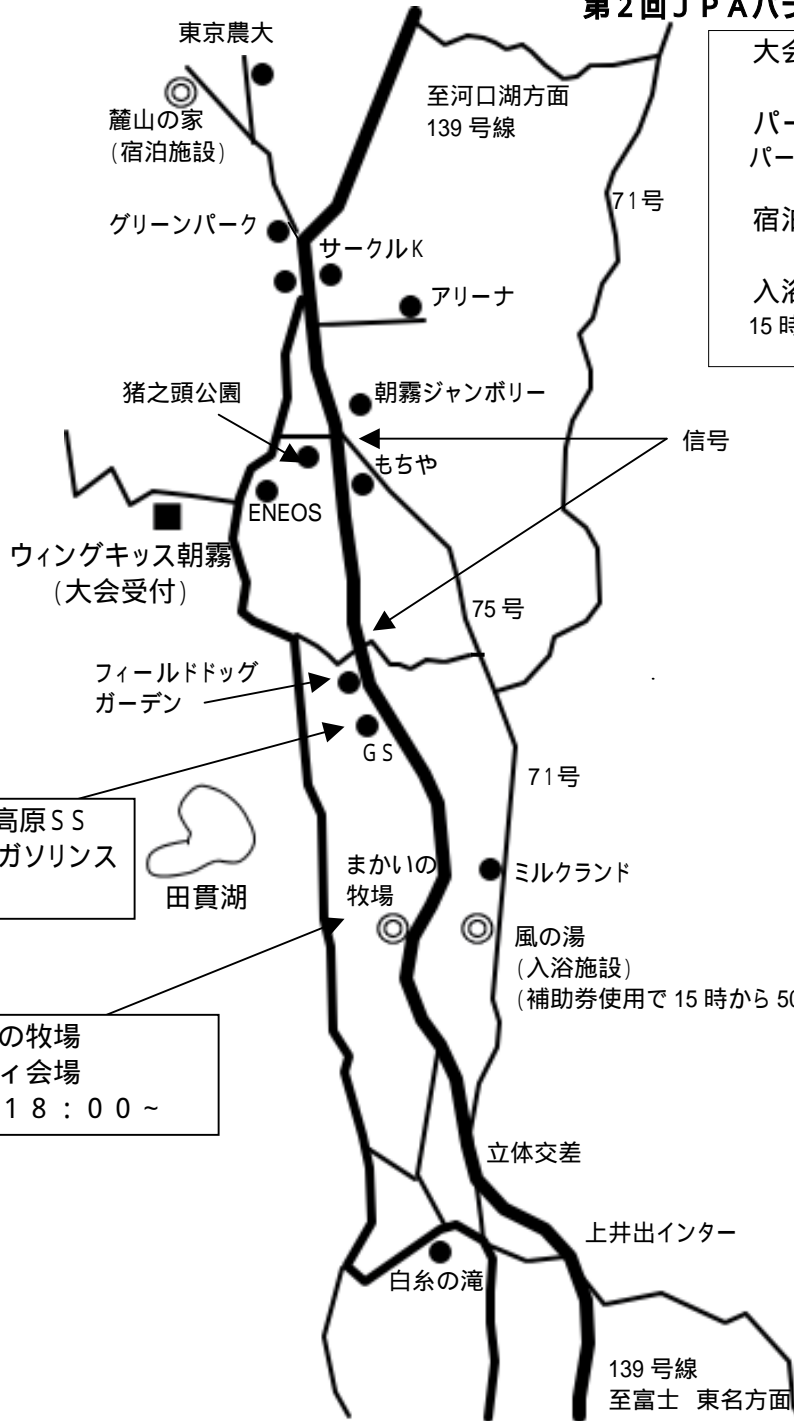

朝霧周辺マップ

by ウイングキッス朝霧

第2回 J P A パラグライダーカップ in 富士山

大会受付：ウイングキッス朝霧

パーティ会場：まかいの牧場

パーティ時間：18:00～

宿泊施設：麓山の家(予約者のみ)

入浴施設：風の湯

15時から入浴補助券が使用可能です。

サカキ石油朝霧高原SS
地区で一番安いガソリンスタンドです。

まかいの牧場
パーティ会場
時間：18:00～