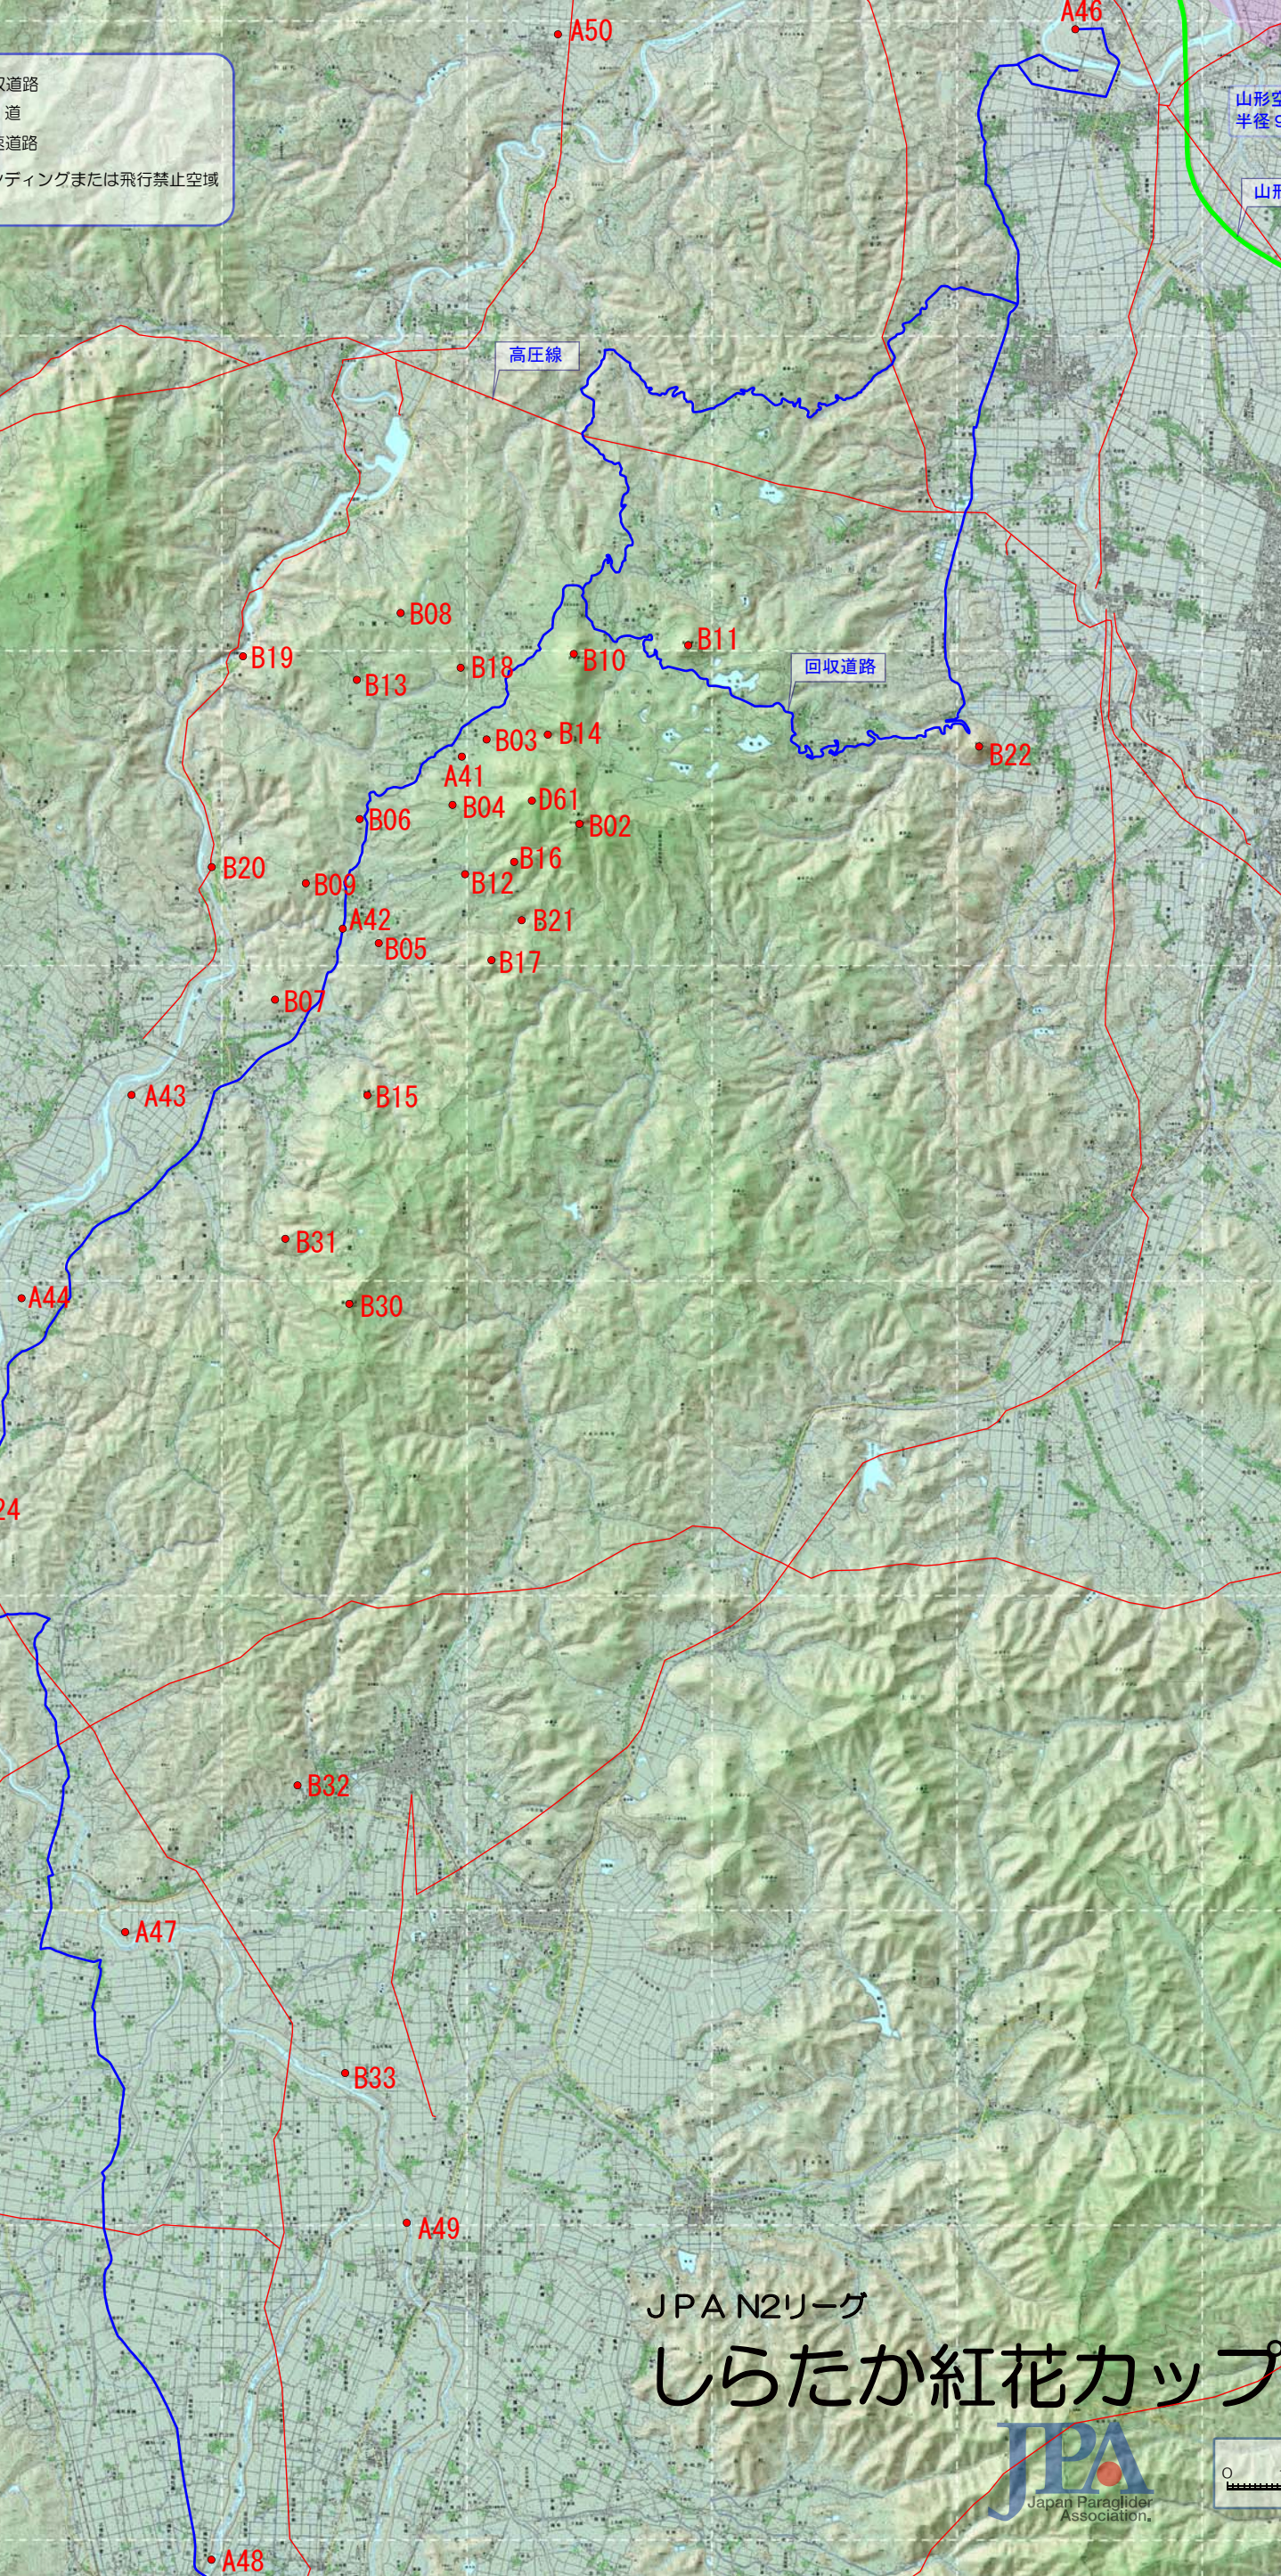

1 A B C D E F G

2

- 回収道路
- 国道
- 高速道路
- ランディングまたは飛行禁止空域

山形空港、半径9km飛行禁止空域

山形自動車道

高圧線

回収道路

3

4

5

6

7

8

9

10

JPA N2リーグ  
 しらたか紅花カップ