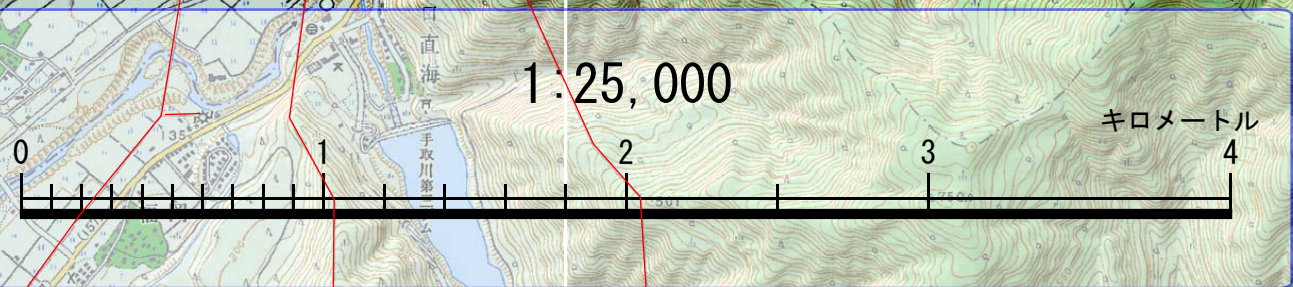

4039000

高压線

4036500

高压線

- B62
- B74
- B63
- B64
- D99
- B68
- A91
- B67
- B69
- B76
- B70
- B71
- B73
- B72

4034000

高压線

デサントバードマンカップ獅子吼

4031500

644500

647000

649500

4029000