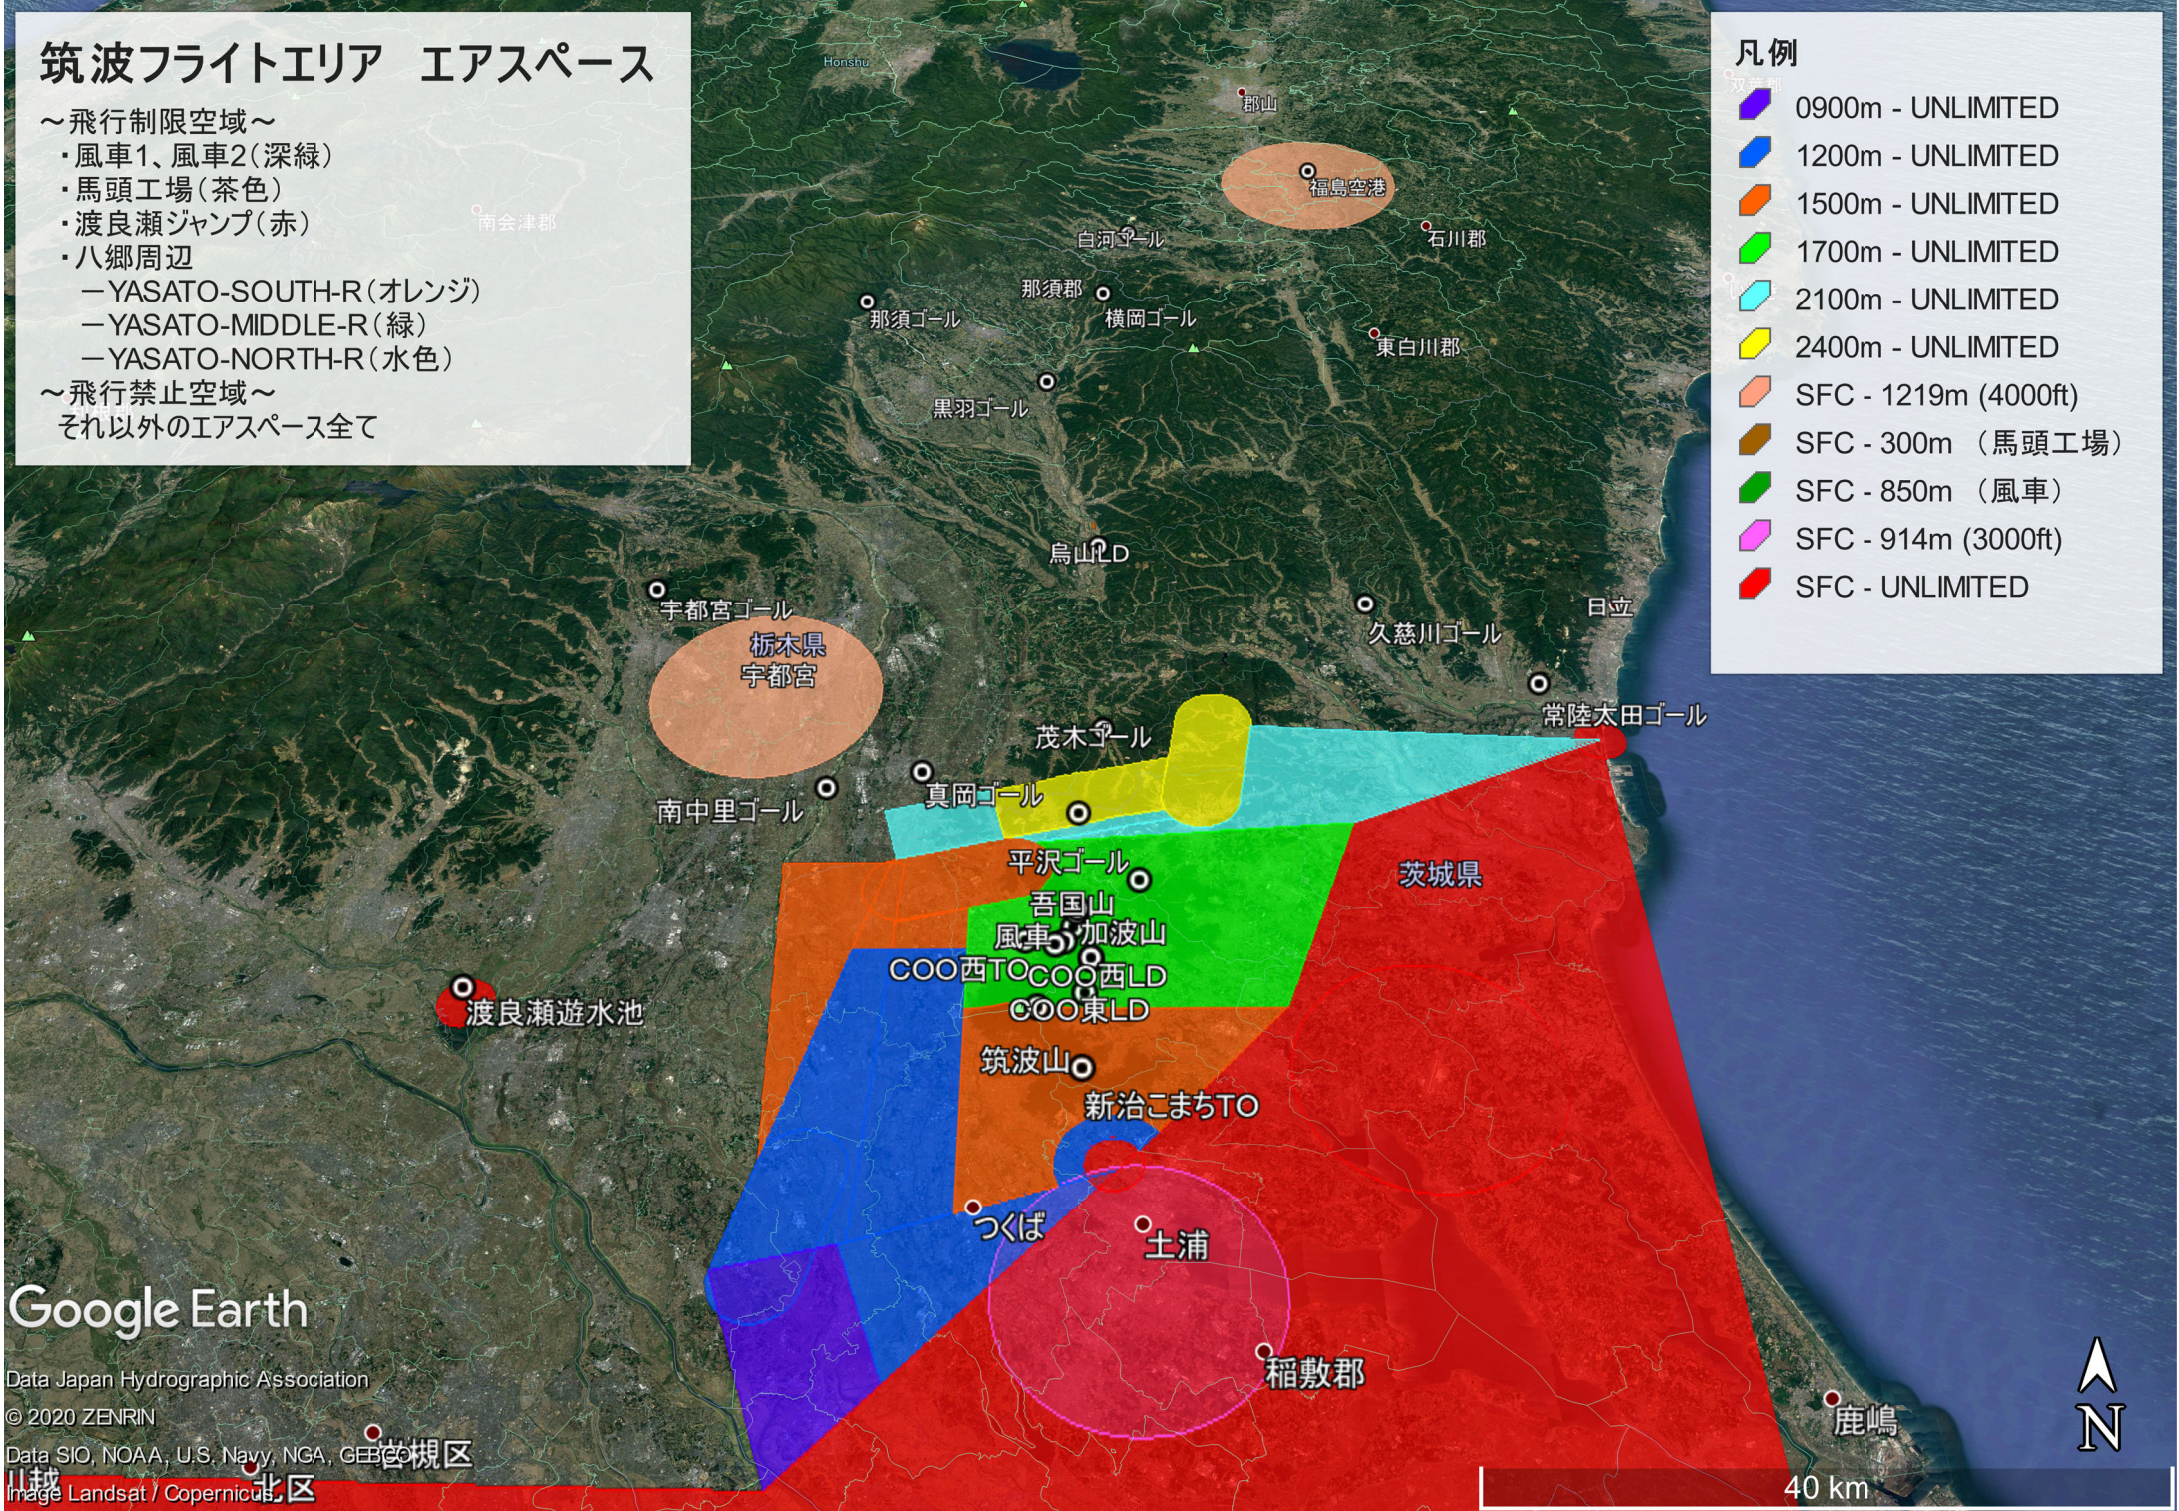

# 筑波フライトエリア エアスペース

## ～飛行制限空域～

- ・風車1、風車2(深緑)
- ・馬頭工場(茶色)
- ・渡良瀬ジャンプ(赤)
- ・八郷周辺
  - － YASATO-SOUTH-R(オレンジ)
  - － YASATO-MIDDLE-R(緑)
  - － YASATO-NORTH-R(水色)

## ～飛行禁止空域～

それ以外のエアスペース全て

## 凡例

-  0900m - UNLIMITED
-  1200m - UNLIMITED
-  1500m - UNLIMITED
-  1700m - UNLIMITED
-  2100m - UNLIMITED
-  2400m - UNLIMITED
-  SFC - 1219m (4000ft)
-  SFC - 300m (馬頭工場)
-  SFC - 850m (風車)
-  SFC - 914m (3000ft)
-  SFC - UNLIMITED