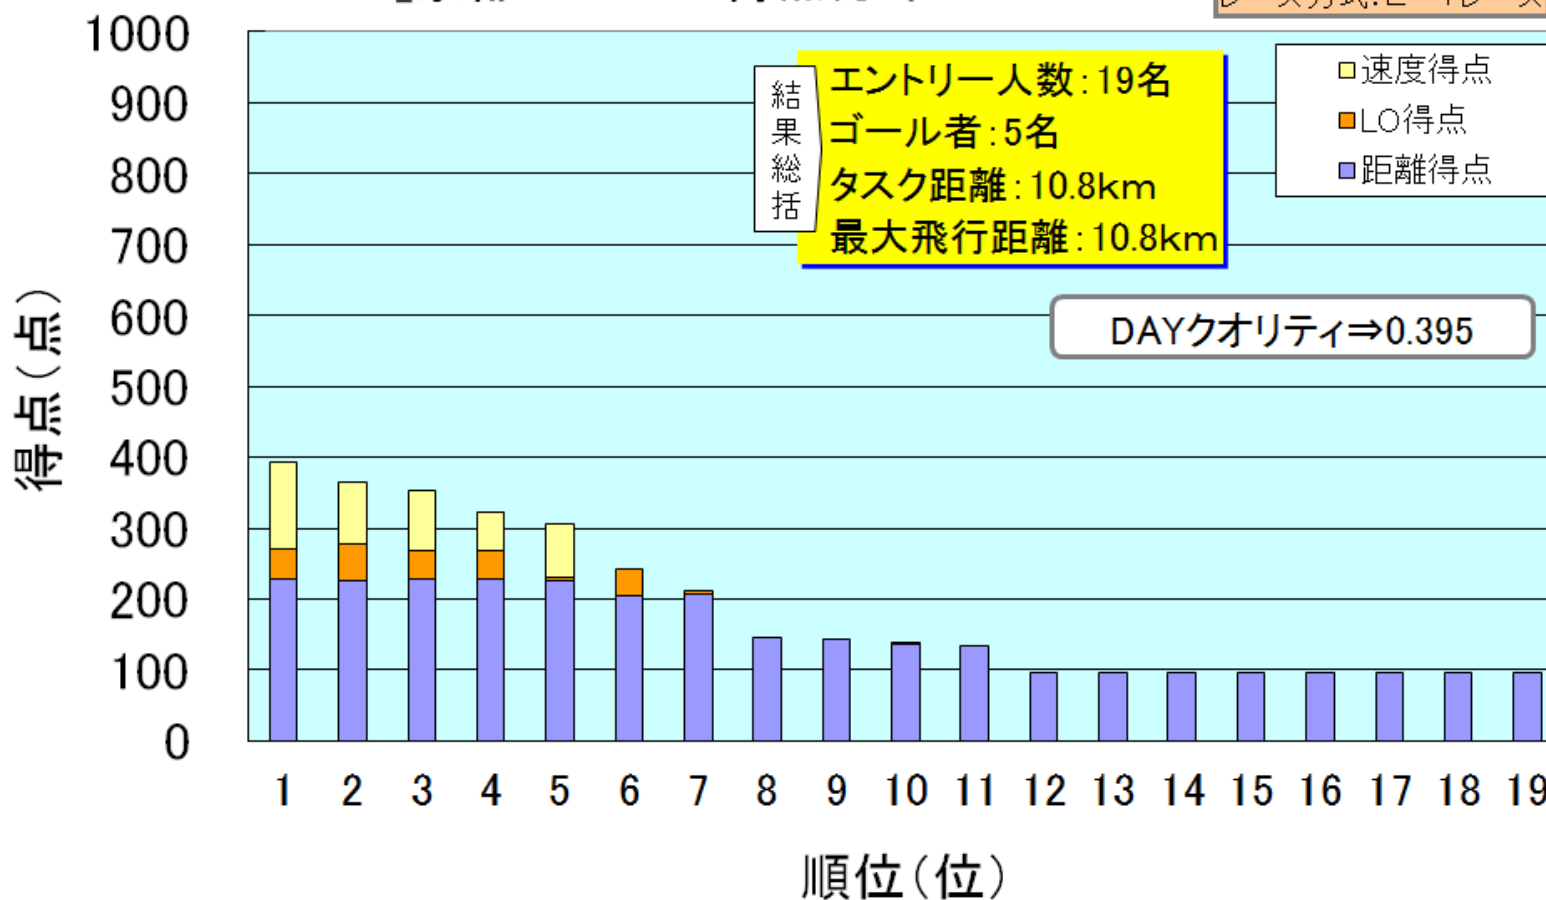

6-2-①. 京の都カップ(PCL第2戦)

※赤枠:ゴール者 5

チャレ TASK1

ノミナル距離以下の10kmタスクをトップは28分でゴール。ディクオリティは0.395.

六位入賞者

順位	バック	氏名	機体	クラス	都道府県
1	517	松田 竜一郎	NOVA Mentor	EN-B 以下クラス	兵庫県
2	506	中村 由香	NIVIUK ARTIK3		大阪府
3	512	岩崎 聖子	NOVA Mentor2	EN-B 以下クラス	茨城県
4	504	西原 康晴	NIVIUK ARTIK2		大阪府
5	526	辻 強	NOVA ION2	EN-B 以下クラス	茨城県
6	523	虎井僚太郎	Gin Gliders REBEL		富山県

'12 PCL_京都 TASK1 得点分布

レース方式: E-レース