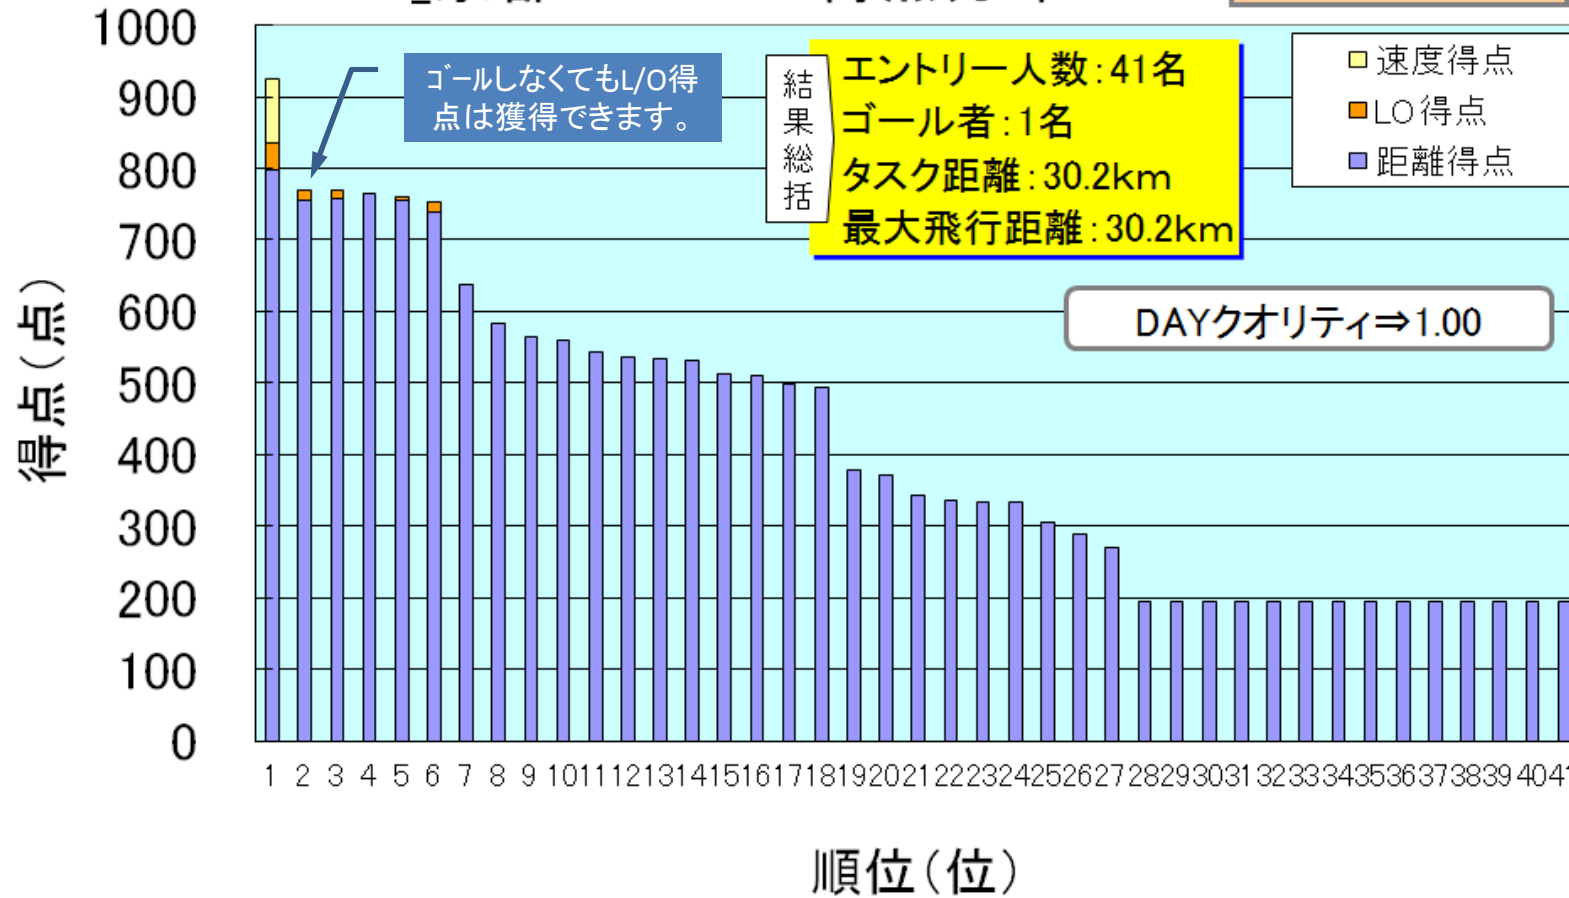

6-2-②. 京の都カップ(N2L第1戦)

※赤枠:ゴール者

N2 TASK1

早めにタスクを回った1名がN2クラス唯一のゴール者となった。終盤にはコンディションが落ちてゴールに向かった選手も距離は伸ばせませんでした。

順位	ゼッケン	氏名	機体	都道府県
1	36	中村 幸一	NIVIUK PEAK2	埼玉県
2	43	田前 敏	Gradient Avax XC3	愛知県
2	57	星田 真一	Gin Gliders Boomerang GTO	静岡県
4	39	佐藤 辰美	Gin Gliders Boomerang GTO	静岡県
5	62	原 良江	NIVIUK PEAK2	愛知県
6	31	鈴木 恵司	NOVA FACTOR2	愛知県

六位入賞者

'12 N2_京都 TASK1 得点分布

レース方式:E-Tレース