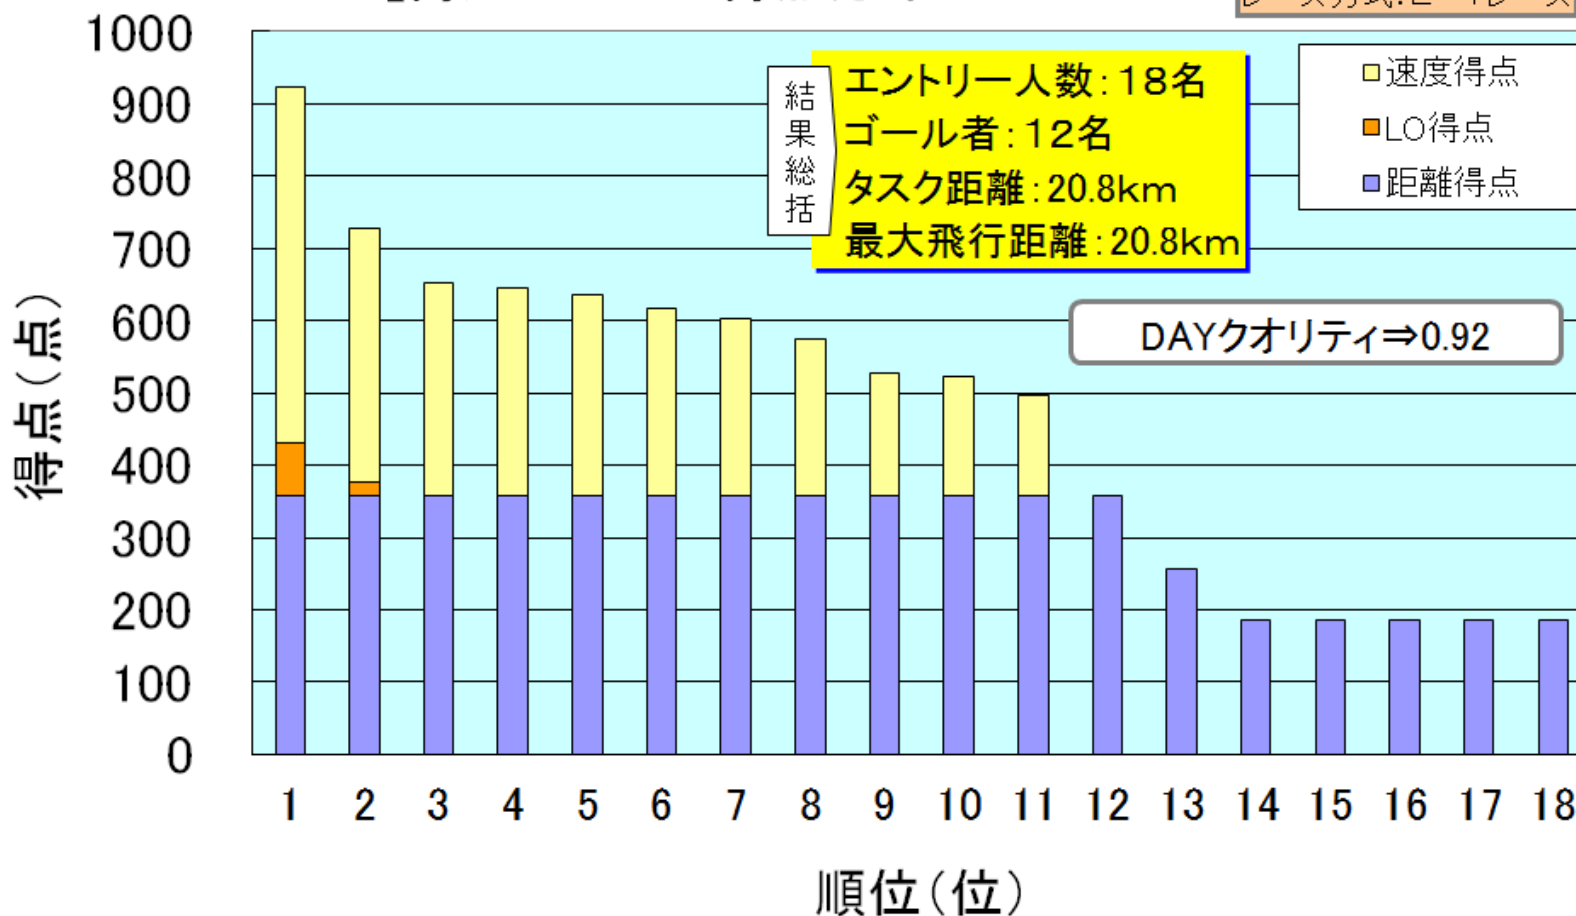

6-4-①. 柁池ジャパンカップ(PCL第4戦)

※赤枠:ゴール者¹⁰

チャレ TASK1

渋いのではというコンディションの読みが外れてバンバンの中20kmのタスク設定をトップは30分そこでゴールメイク。

六位入賞者

順位	機体	氏名	機体	クラス	都道府県
1	504	西原 康晴	NIVIUK ARTIK2		大阪府
2	530	横田 哲史	Gin Gliders REBEL		兵庫県
3	506	中村 由香	NIVIUK ARTIK3		大阪府
4	518	大西 智樹	NIVIUK ARTIK3		神奈川県
5	512	岩崎 聖子	NOVA FACTOR2		茨城県
6	522	小野 晶子	Gradient Aspen3		愛知県

'12PCL_柁池 TASK1 得点分布

レース方式:E-レース