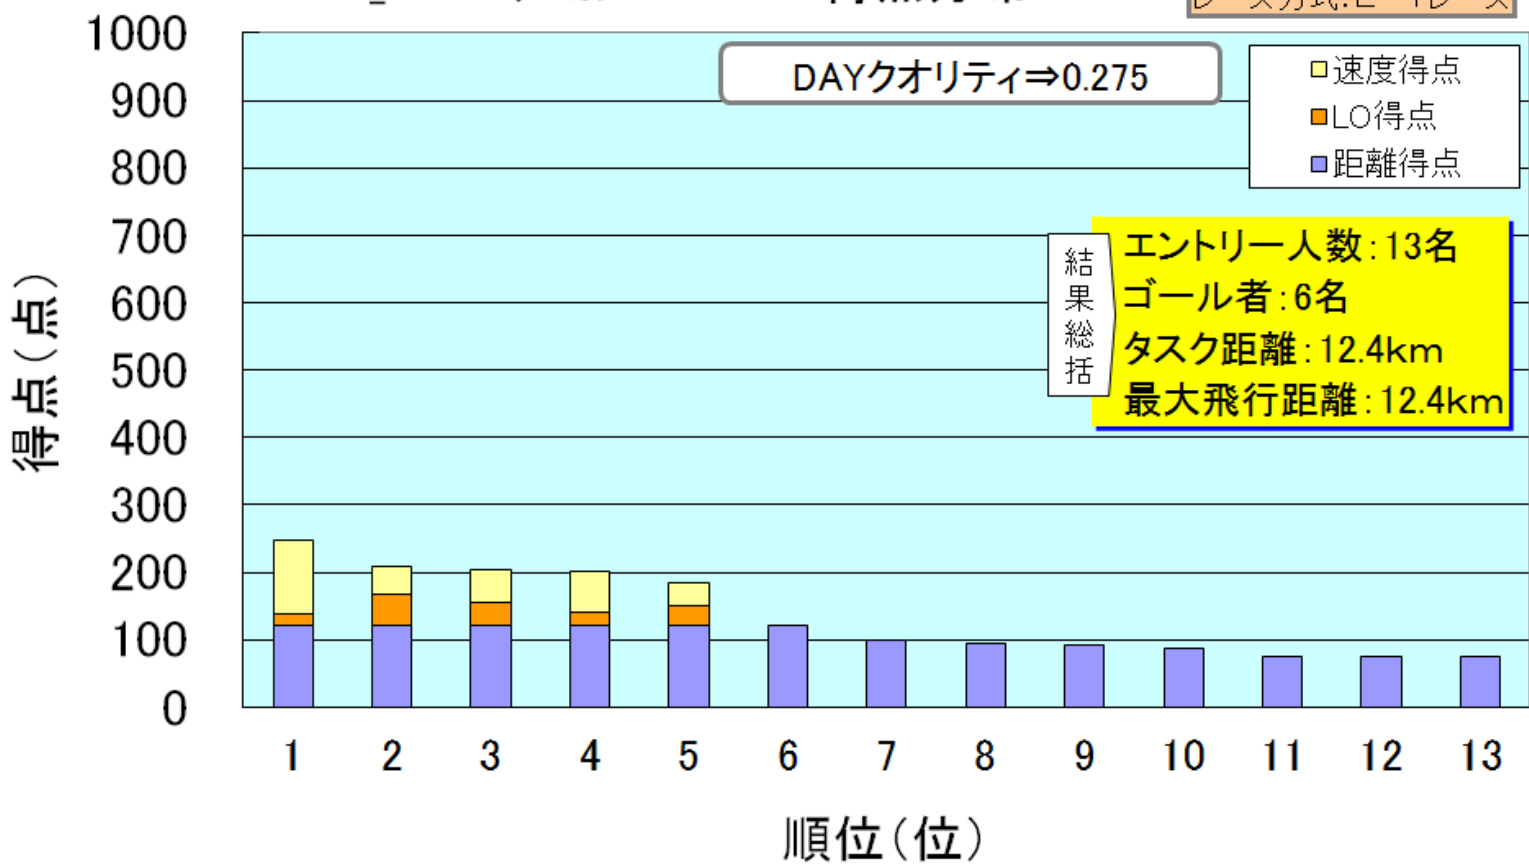

6-1. COOクロカンカップ(チャレンジ第1戦)

※赤枠:ゴール者

チャレ TASK1

トップが30分ちょっとでゴール。設定距離もノミナル以下でディクオリティは0.275。3日間待った4日目のタスク成立でした。

六位入賞者

順位	機体	氏名	機体	クラス	都道府県
1	510	横堀 紀子	NOVA Mentor2	EN-B 以下クラス	千葉県
2	501	高地浩一郎	NOVA FACTOR		兵庫県
3	512	岩崎 聖子	NOVA Mentor2	EN-B 以下クラス	茨城県
4	506	中村 由香	NIVIUK ARTIK3		大阪府
5	311	石原 遵	NIVIUK ARTIK2		東京都
6	523	虎井僚太郎	Gin Gliders REBEL		富山県

'12PCL_COOクロカン TASK1 得点分布

レース方式:E-レース