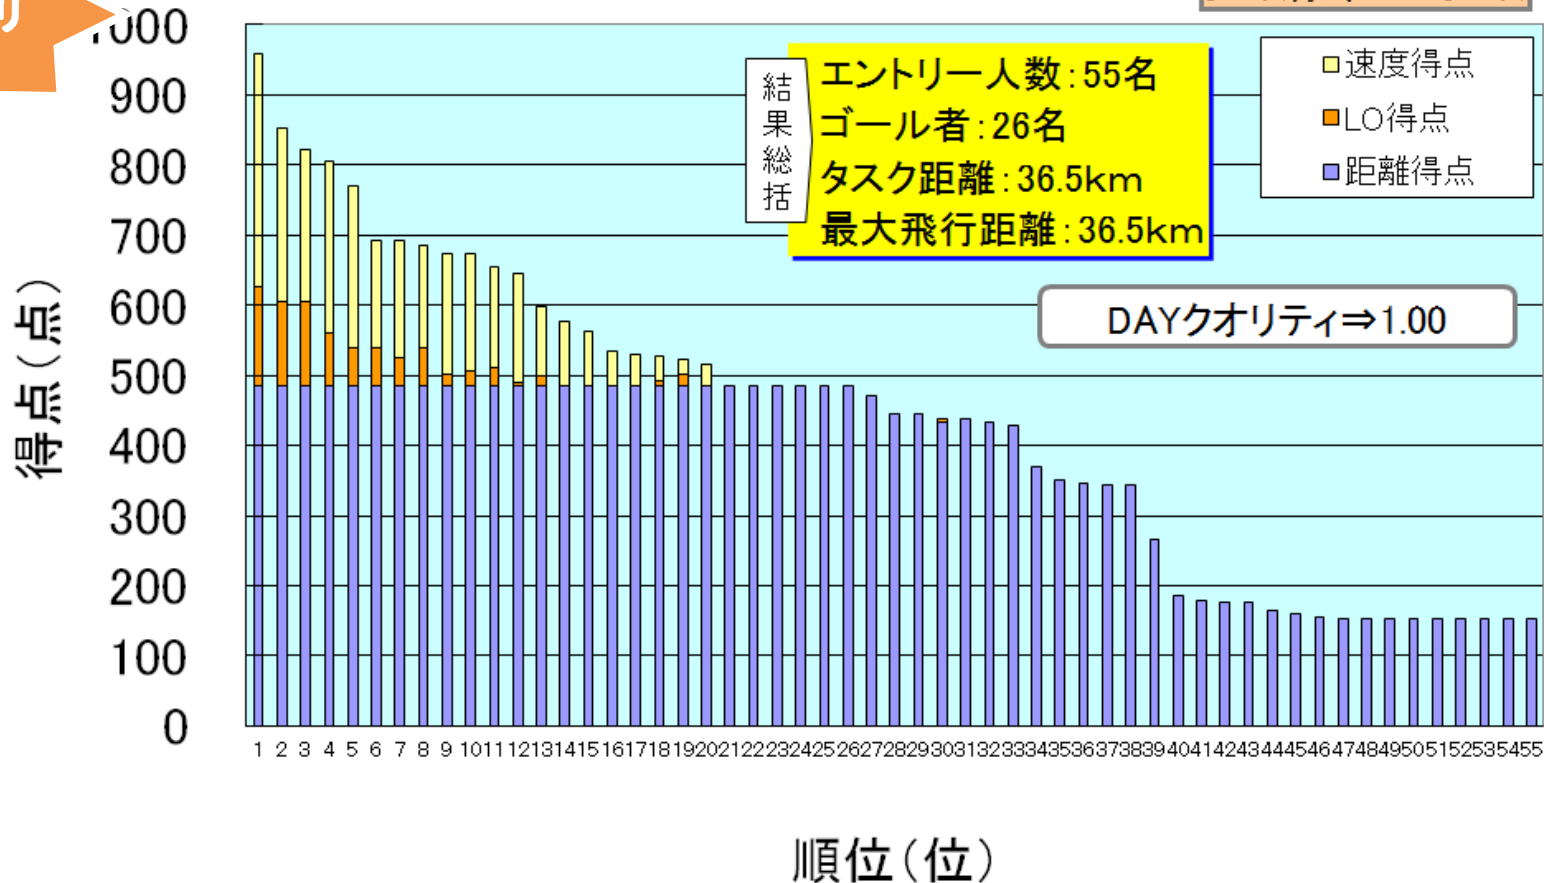

6-4-②. 柁池ジャパンカップ(N2L第2戦)

※赤枠:ゴール者

N2 TASK1

スピード得点もありますが、上位はLO(リードアウト)得点差がそのまま順位になっているような。
N2リーグ日本グランプリウィナー決定。

N2リーグ
日本グランプリ
成立

順位	ゼッケン	氏名	機体	都道府県
1	22	隅 秀敏	EnZo	東京都
2	96	藤野 光一	Boomerang GTO	富山県
3	20	吉田 和博	Boomerang X	広島県
4	33	中村 雅彦	Boomerang X	大阪府
5	18	岩沢 広喜	Omega8	東京都
6	81	中島 伸也	Boomerang GTO	富山県

六位入賞者

'12 N2_柁池 TASK1 得点分布

レース方式:E-Tレース