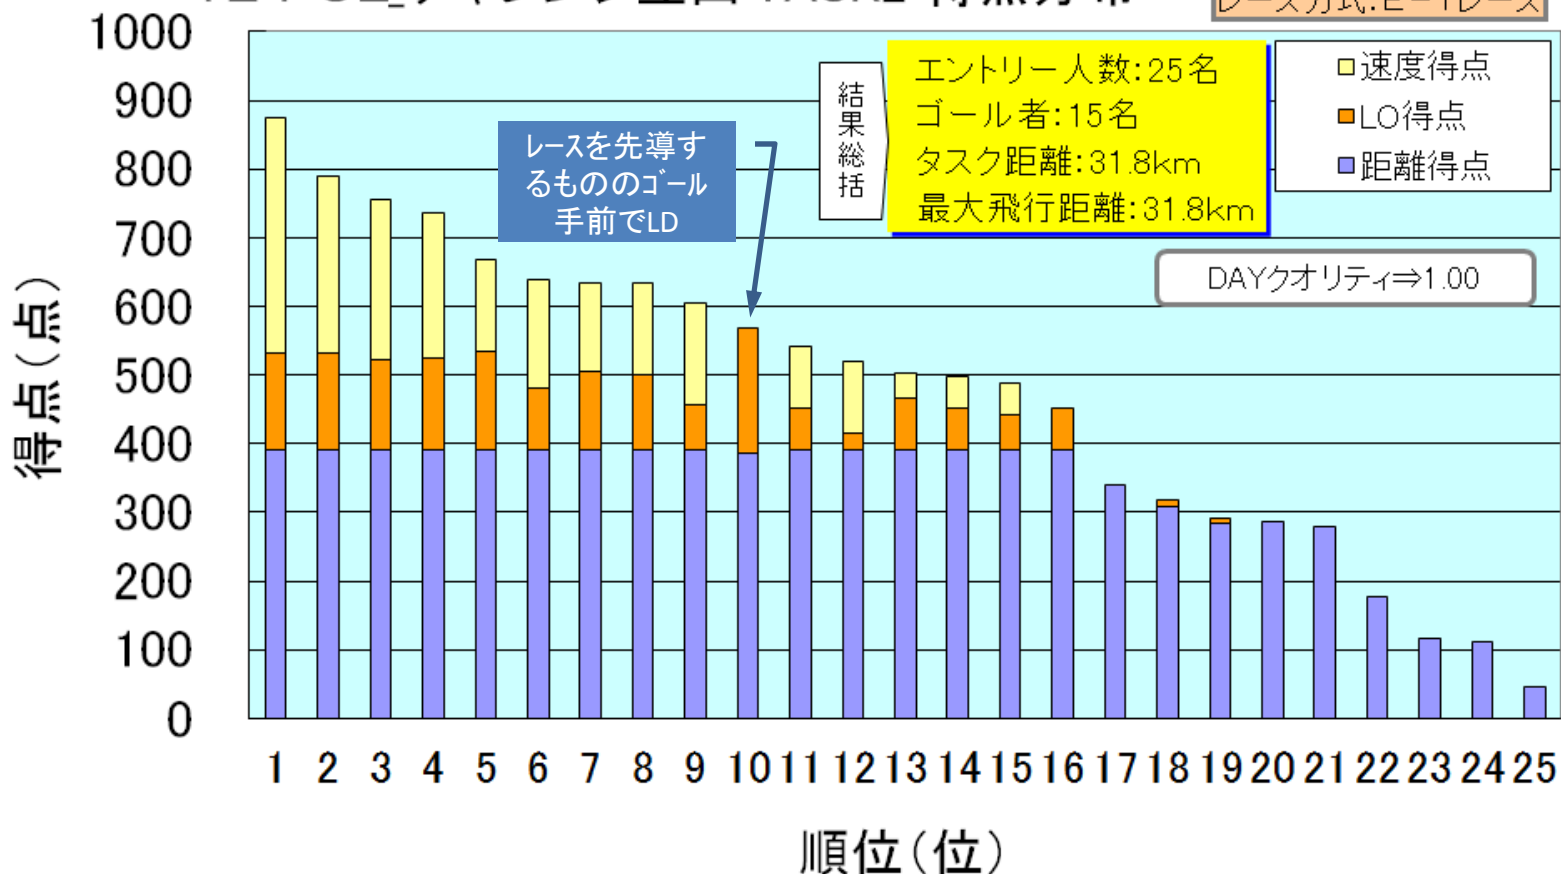

6-10-①. チャレンジ立山(PCL第10戦)

※赤枠:ゴール者 15

チャレ TASK1

ゴール者も多く、良いレースとなりました。ちょっとライダーに偏りがありますが、偶然でしょうね。

六位入賞者

順位	セッケン	氏名	機体	クラス	都道府県
1	551	佐藤 裕	NOVA FACTOR2		富山県
2	512	岩崎 聖子	NOVA FACTOR2		茨城県
3	534	山田 昌平	NOVA FACTOR2		愛知県
4	544	関口 敏夫	NOVA Mentor2	EN-B 以下クラス	富山県
5	506	中村 由香	NIVIUK ARTIK3		大阪府
6	517	松田竜一郎	NOVA FACTOR2		兵庫県

'12 PCL_チャレンジ立山 TASK2 得点分布

レース方式:E-Tレース