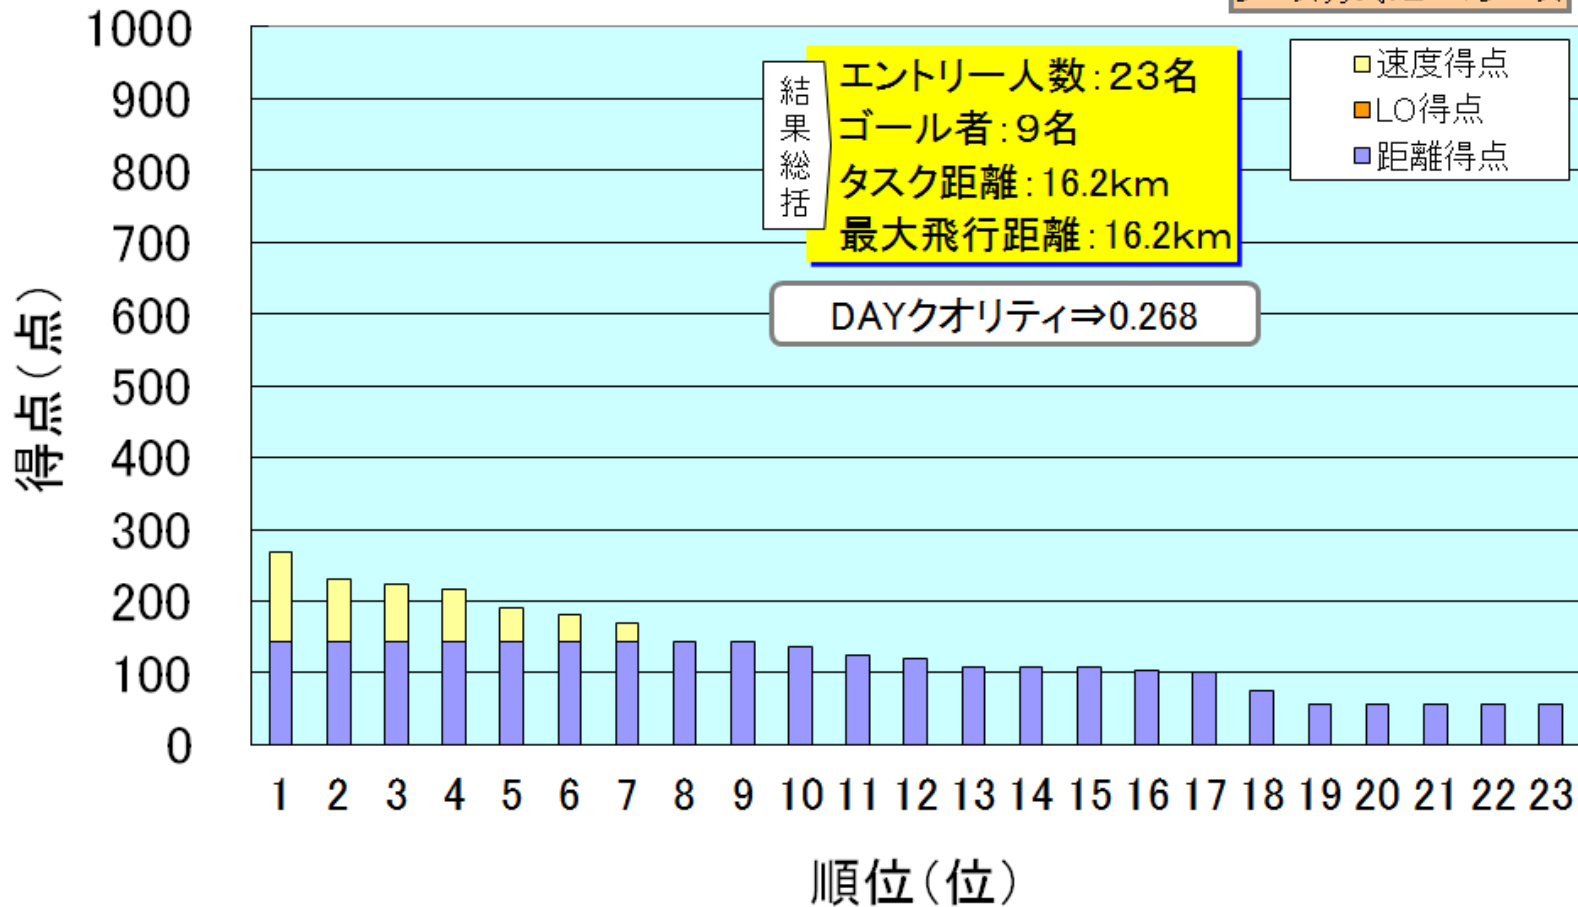

6-7-①-(2). 獅子吼バードマンカップ (PCL第7戦) 赤枠:ゴール者 3

チャレ TASK2

トップはなんと16分でゴール。と言ってもリ
フライト。ディパーチャークローズ時刻を設け
ず純粋スピードラン方式のレースならでは結
果でした。渋い中ファーストフライトでがん
ばった選手にはちょっと酷な結果でした。

六位入賞者

順位	バック	氏名	機体	クラス	都道府県
1	523	虎井僚太郎	NIVIUK ARTIK3		富山県
2	509	藤本 良一	NOVA FACTOR2		兵庫県
3	505	中村 俊之	Skywalk Cayenne3		大阪府
4	506	中村 由香	NIVIUK ARTIK3		大阪府
5	504	西原 康晴	NIVIUK ARTIK2		大阪府
6	515	西尾奈津子	NOVA FACTOR2		兵庫県

'12PCL_獅子吼 TASK2 得点分布

レース方式: E-Tレース