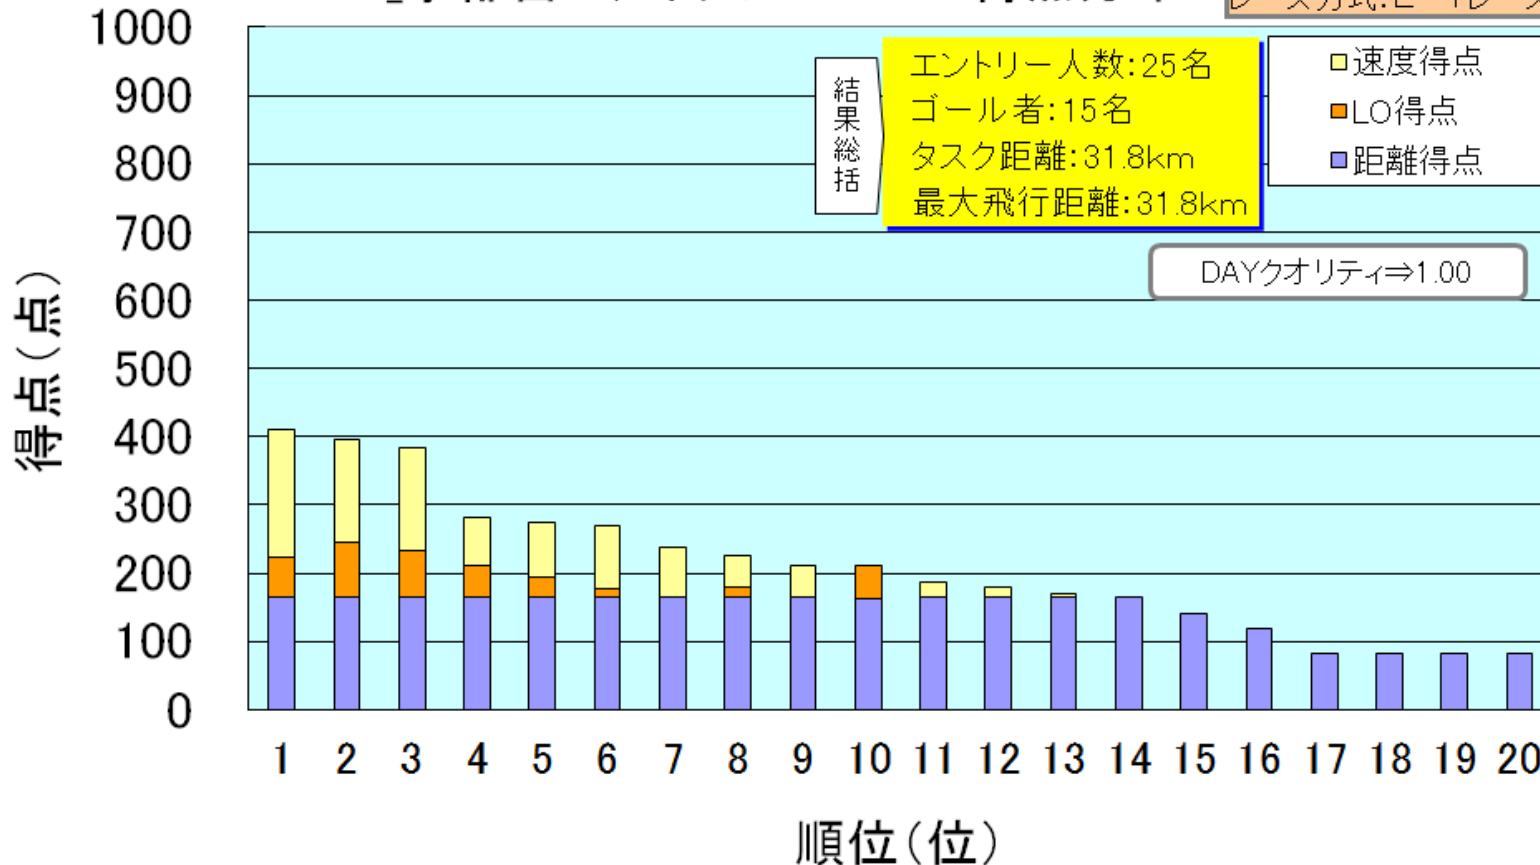

6-11. 宇都宮 Open Cup (PCL第11戦)

※赤枠:ゴール者 17

チャレ TASK1

コンディションの急変に備えた短めのタスク距離設定を実力者達が短時間で駆け抜けました。ゴール者も多く出ました。

六位入賞者

順位	セッケン	氏名	機体	クラス	都道府県
1	544	関口 敏夫	NOVA Mentor2		富山県
2	551	佐藤 裕	NOVA FACTOR2		富山県
3	506	中村 由香	NIVIUK ARTIK3		大阪府
4	522	小野 晶子	Gradient Aspen3		愛知県
5	515	西尾奈津子	NOVA FACTOR2		兵庫県
6	510	横堀 紀子	NOVA Mentor2	EN-B 以下クラス	千葉県

'12 PCL_宇都宮ファイナル TASK1 得点分布

レース方式: E-レース