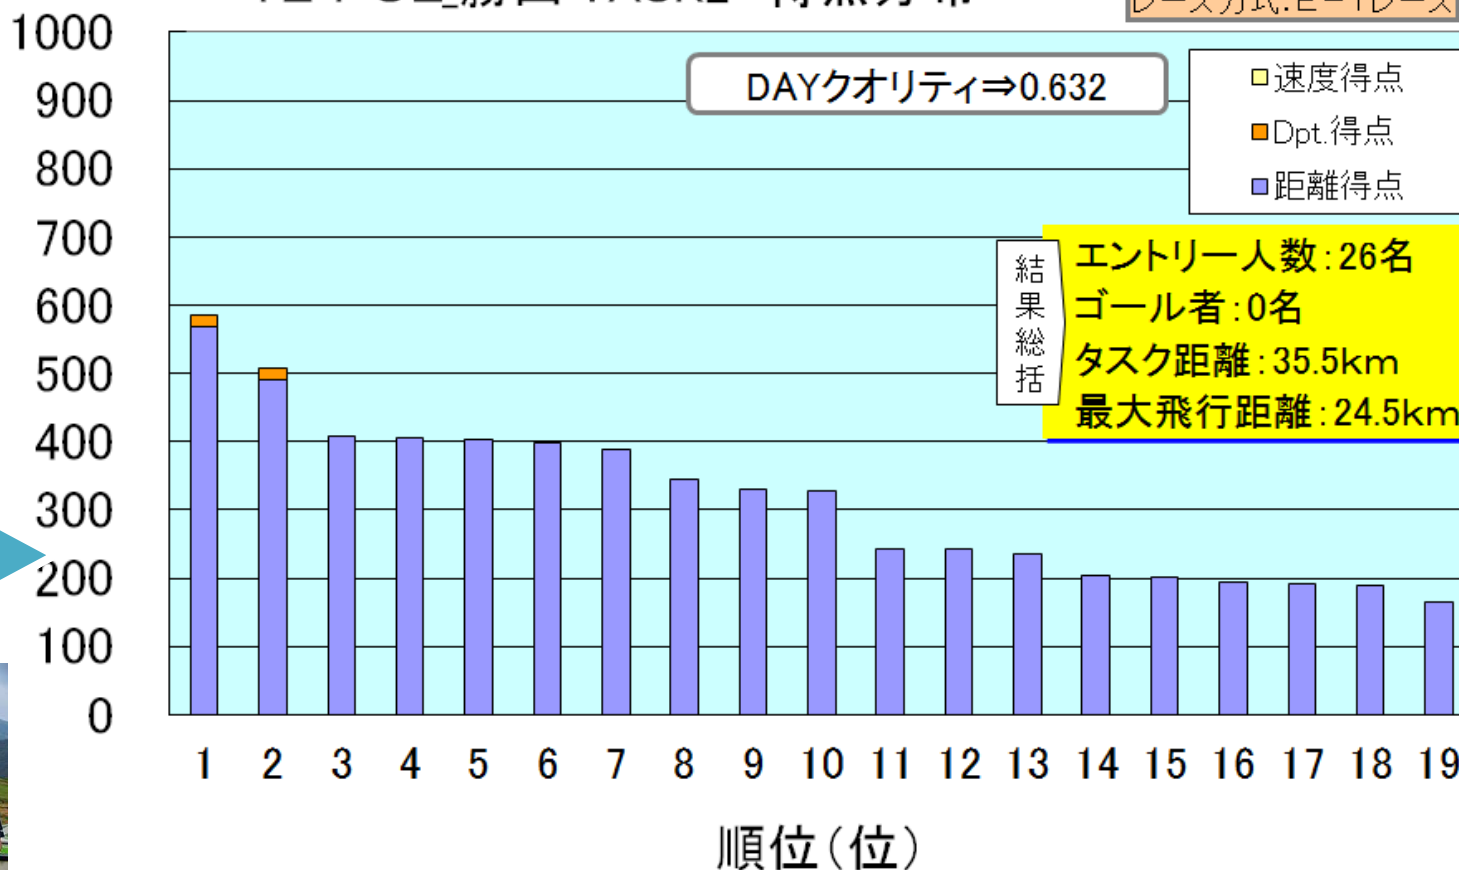

6-9-①-(2). ジャムリゾート・サマーカップ(PCL第9戦)

※赤枠:ゴール者

チャレ TASK2

オーバーキャストで曇天+終盤のコンディション低下でゴール者なく終了。トップの総合得点が1000点をこえて日本グランプリ成立。

六位入賞者

順位	ゼッケン	氏名	機体	クラス	都道府県
1	523	虎井僚太郎	NIVIUK ARTIK3		富山県
2	504	西原 康晴	NIVIUK ARTIK2		大阪府
3	515	西尾奈津子	NOVA FACTOR2		兵庫県
4	514	神谷 博万	Gin Gliders Tribe		愛媛県
5	522	小野 晶子	Gradient Aspen3		愛知県
6	517	松田竜一郎	NOVA Mentor	EN-B 以下クラス	兵庫県

'12 PCL_勝山 TASK2 得点分布

レース方式:E-Tレース