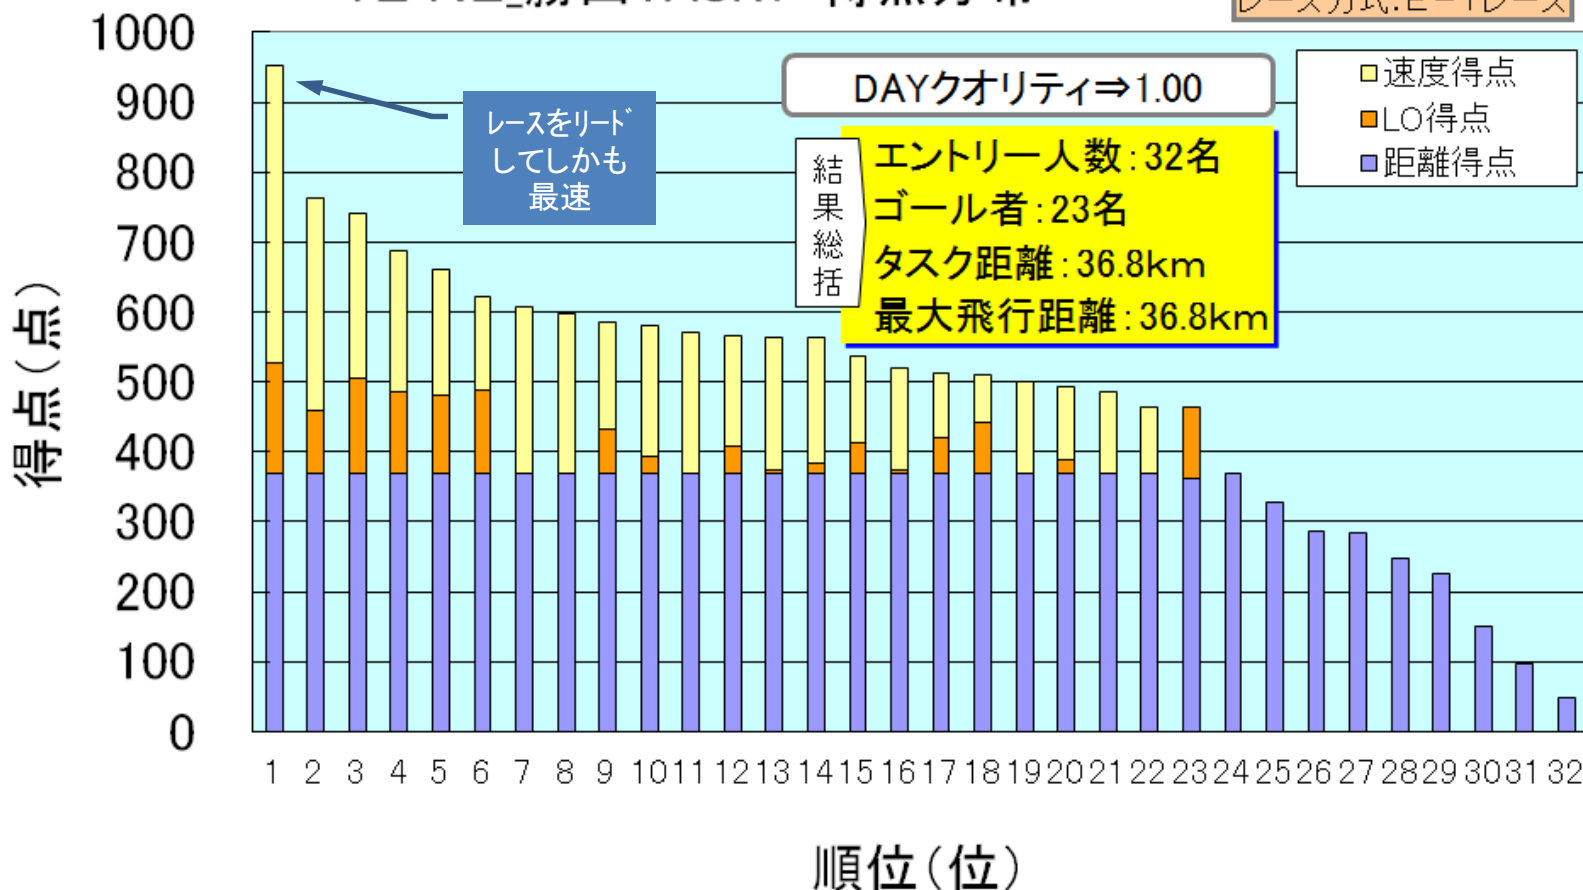

6-9-②-(1). ジャムリゾート・サマーカップ(N2L第5戦)

N2 TASK1

60%以上の選手がゴールメイク。トップ選手はオープンクラスの選手ともファーストゴールを競うレースを展開。N2クラス内では得点が飛びぬけてます。

六位入賞者

順位	ゼッケン	氏名	機体	都道府県
1	33	中村 雅彦	Gin Gliders Boomerang X	大阪府
2	60	香村 勝元	Gin Gliders Boomerang X	栃木県
3	217	薬師寺 哲	NIVIUK ICE PEAK6	愛知県
4	202	平田 満則	Gin Gliders Boomerang GTO	愛媛県
5	75	吉川 朋子	Gin Gliders Boomerang X	栃木県
6	102	篠原 豊	Gin Gliders Boomerang X	栃木県

'12 N2_勝山TASK1 得点分布

レース方式:E-レース