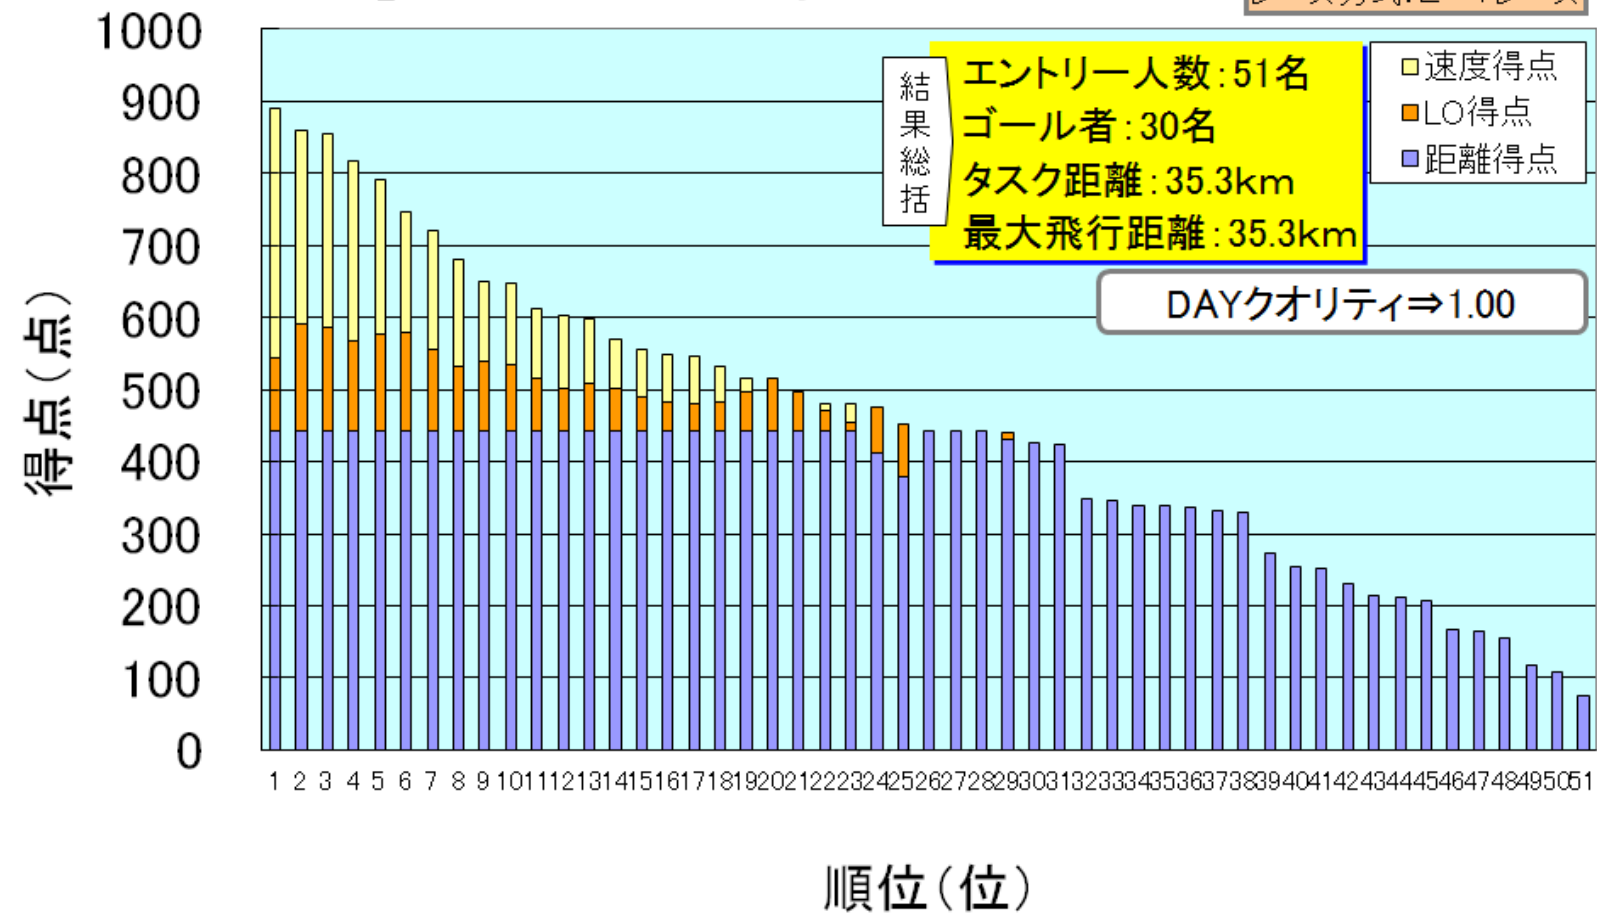

6-7-②-(1). 獅子吼バードマンカップ(N2L第3戦) ~~※赤枠:ゴール者~~

N2 TASK1

このレースではトップの選手はLO得点よりスピードを重視。獅子吼は渋いという認識が良いコンディションを待つというスタンスを生んで良い結果となったようです。

順位	ゼッケン	氏名	機体	都道府県
1	217	薬師寺 哲	NIVIUK ICE PEAK6	愛知県
2	33	中村 雅彦	Gin Gliders Boomerang X	大阪府
3	50	佐々木伸二	Gin Gliders Boomerang X	鳥取県
4	36	中村 幸一	NIVIUK PEAK2	埼玉県
5	39	佐藤 辰美	Gin Gliders Boomerang GTO	静岡県
6	57	星田 真一	Gin Gliders Boomerang GTO	静岡県

六位入賞者

'12 N2_獅子吼 TASK1 得点分布

レース方式:E-Tレース