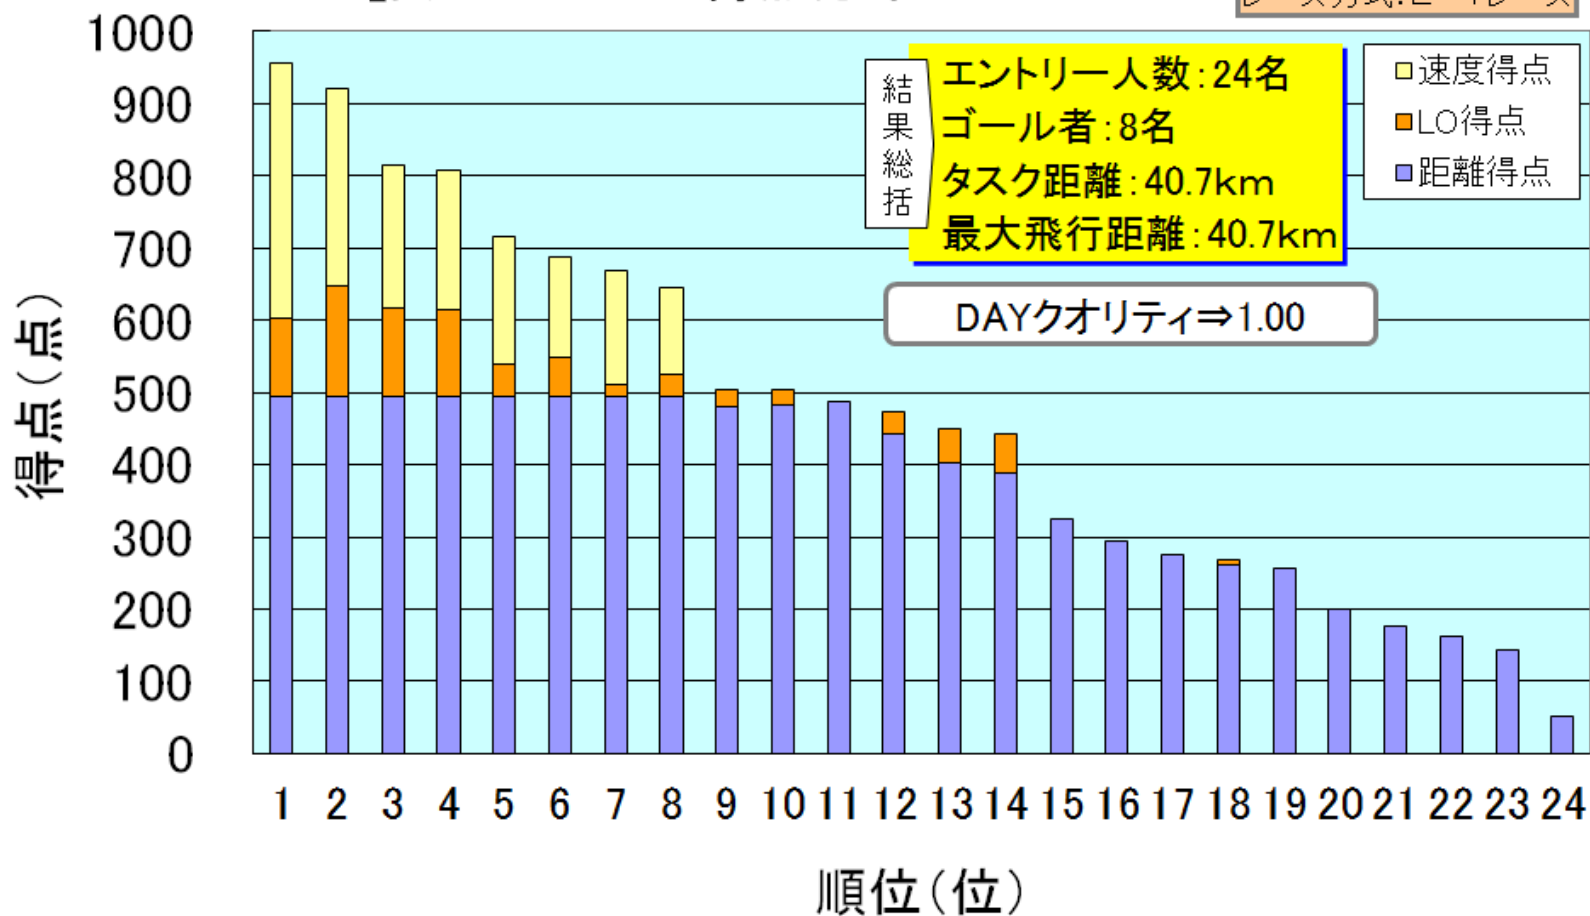

6-8-②. 安比高原オープンカップ(N2L第4戦)

※赤枠:ゴール者⁸

N2 TASK2

樺池大会で「初めてゴールしました。」
と言っていた選手がなんとトップ得点
を獲得。ゴール出来なかった9~14
位もレースをリードした痕跡あります。

六位
入賞者

順位	ゼッケン	氏名	機体	都道府県
1	75	吉川 朋子	Gin Gliders Boomerang X	栃木県
2	16	宮内 邦夫	Gin Gliders Boomerang GTO	東京都
3	212	矢野 寛	NIVIUK PEAK2	愛知県
4	30	今野 誠也	Advance Omega8	福島県
5	33	中村 雅彦	Gin Gliders Boomerang X	大阪府
6	22	隅 秀敏	Ozone EnZo	東京都

'12 N2_安比 TASK1 得点分布

レース方式:E-レース