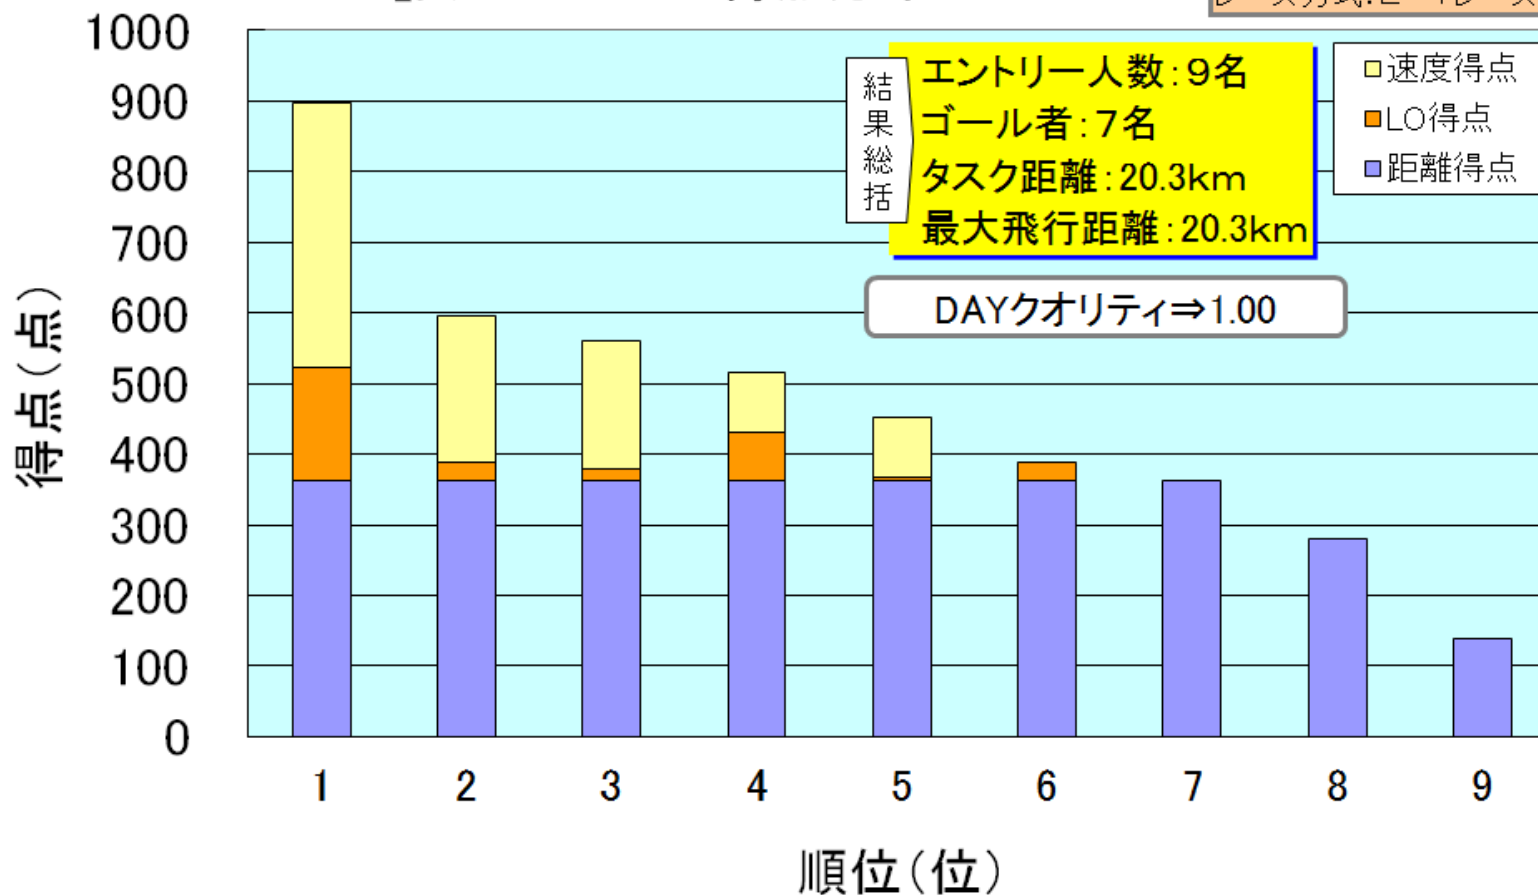

6-8-①. 安比高原オープンカップ(PCL第8戦)

※赤枠:ゴール者

チャレ TASK1

2日目に噂の鹿角(かずの)エリアに移動してのレース。しっかりとした距離タスクを7名がゴールメイク。

六位入賞者

順位	セッケン	氏名	機体	クラス	都道府県
1	523	虎井僚太郎	NIVIUK ARTIK3		富山県
2	542	林 宏和	Gin Gliders SPRINT EVO	EN-B 以下	東京都
3	532	館岡 潤	NOVA FACTOR2		秋田県
4	512	岩崎 聖子	NOVA FACTOR2		茨城県
5	531	松田 京子	NOVA Mentor2	EN-B 以下	山形県
6	536	鈴木 雄也	Advance Sigma6		栃木県

'12 PCL_安比 TASK1 得点分布

レース方式:E-TRレース