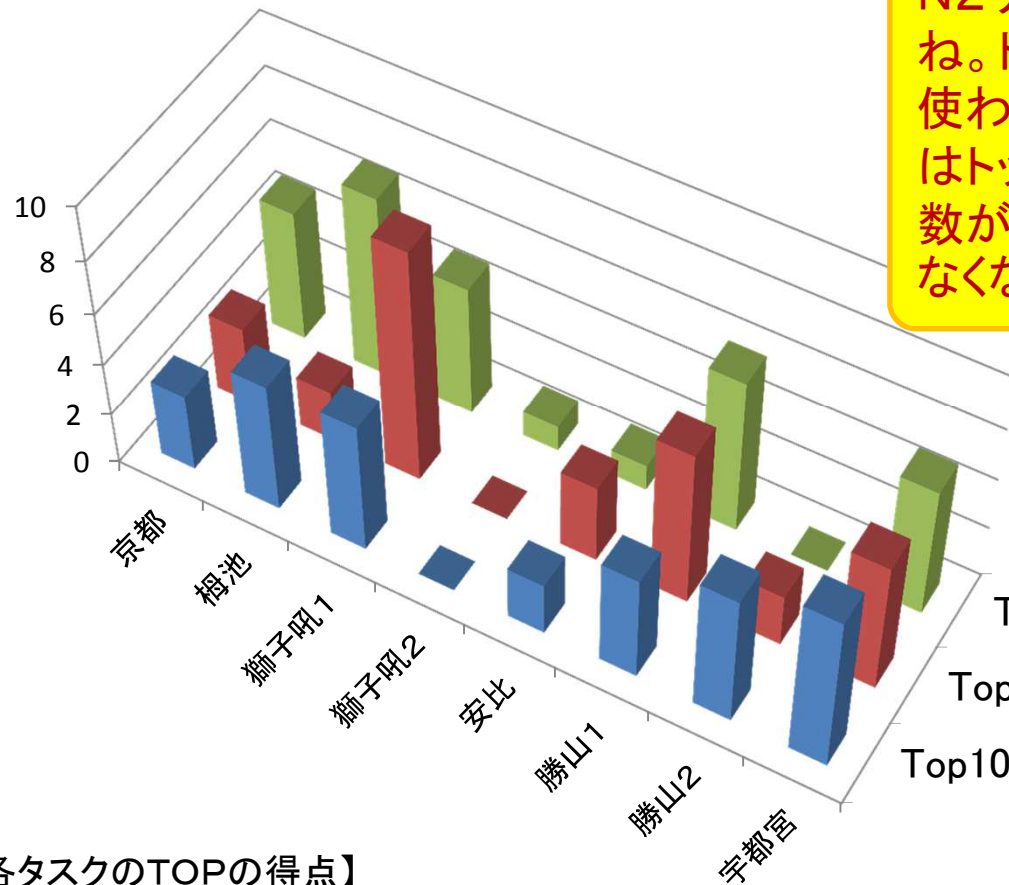

チャレンジリーグ

チャレンジリーグは、虎井僚太郎 選手が年間総合トップに輝きました。

| 順位 | ゼッケン | 選手名 | 所在地 | 3タスク獲得得点 |
|----|------|-------|------|----------|
| 1 | 523 | 虎井僚太郎 | 富山県 | 2666 |
| 2 | 506 | 中村 由香 | 大阪府 | 2226 |
| 3 | 544 | 関口 敏夫 | 富山県 | 2205 |
| 4 | 517 | 松田竜一郎 | 兵庫県 | 2137 |
| 5 | 522 | 小野 晶子 | 愛知県 | 2082 |
| 6 | 505 | 中村 俊之 | 大阪府 | 2036 |
| 7 | 513 | 杉岡 洋 | 大阪府 | 1960 |
| 8 | 512 | 岩崎 聖子 | 茨城県 | 1942 |
| 9 | 509 | 藤本 良一 | 兵庫県 | 1939 |
| 10 | 515 | 西尾奈津子 | 兵庫県 | 1885 |
| 11 | 530 | 横田 哲史 | 兵庫県 | 1807 |
| 12 | 504 | 西原 康晴 | 大阪府 | 1683 |
| 13 | 551 | 佐藤 裕 | 富山県 | 1616 |
| 14 | 546 | 越坂 政也 | 富山県 | 1615 |
| 15 | 534 | 山田 昌平 | 愛知県 | 1507 |
| 16 | 520 | 森 勝久 | 愛知県 | 1394 |
| 17 | 518 | 大西 智樹 | 神奈川県 | 1389 |
| 18 | 540 | 八子 文恵 | 愛知県 | 1376 |
| 19 | 507 | 有田 康司 | 愛媛県 | 1339 |
| 20 | 501 | 高地浩一郎 | 兵庫県 | 1124 |

8. タスクの使われ方の分析(N2)

各リーグでの年間総合成績TOP30の選手の皆さんが、どのタスクで年間総合に計上する3得点を得たのか分析してみました。

■8-1. N2リーグ上位選手の計上タスク分布

N2リーグでは均等にタスク使われていますね。トップ得点が高くなかった宇都宮が多く使われているのは興味深い結果です。安比はトップ得点は高いのですが使用する選手数が少な目で年間ランキングへの影響が少なくなっています。

Top21~30選手のタスク使用者数
 Top11~20選手のタスク使用者数
 Top10選手のタスク使用者数

【各タスクのTOPの得点】

| タスク | 京都 | 梅池 | 獅子吼1 | 獅子吼2 | 安比 | 勝山1 | 勝山2 | 宇都宮 |
|--------|-----|-----|------|------|-----|-----|-----|-----|
| TOPの得点 | 925 | 958 | 891 | 344 | 956 | 951 | 878 | 758 |