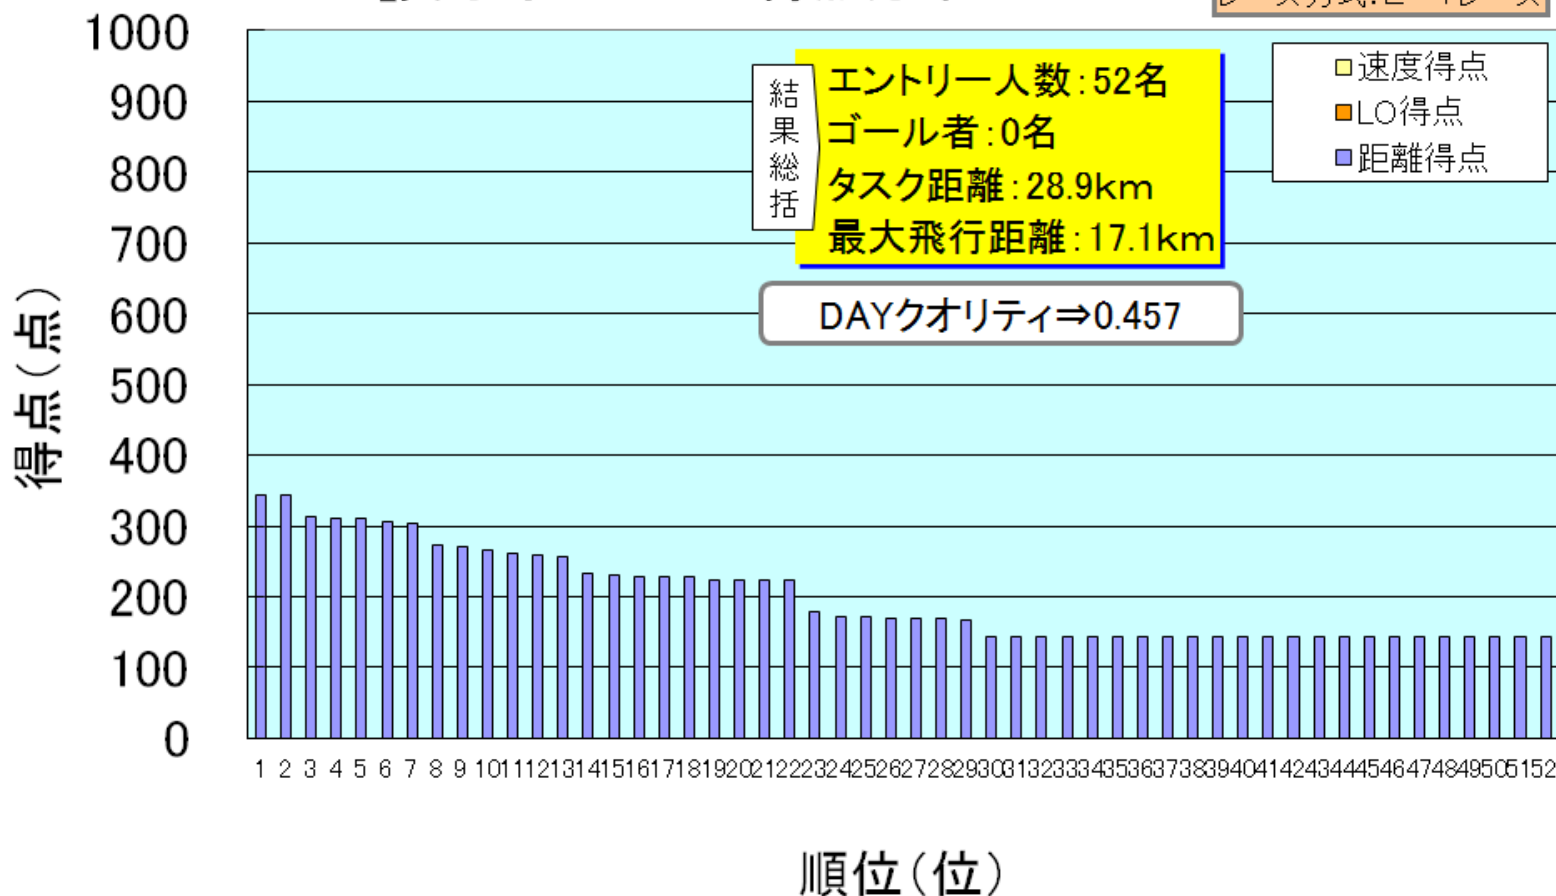

6-7-②-(2). 獅子吼バードマンカップ(N2L第3戦) ※赤枠:ゴール者 ⁵

N2 TASK2

一言でいえば渋いコンディション。
難しい日でした。

六位入賞者

順位	ゼッケン	氏名	機体	都道府県
1	39	佐藤 辰美	Gin Gliders Boomerang GTO	静岡県
2	212	矢野 寛	NIVIUK PEAK2	愛知県
3	33	中村 雅彦	Gin Gliders Boomerang X	大阪府
4	50	佐々木伸二	Gin Gliders Boomerang X	鳥取県
5	38	小森 さちよ	NOVA Mentor2	石川県
6	208	細川 明	Gin Gliders Boomerang X	宮城県

'12PCL_獅子吼 TASK2 得点分布

レース方式:E-Tレース