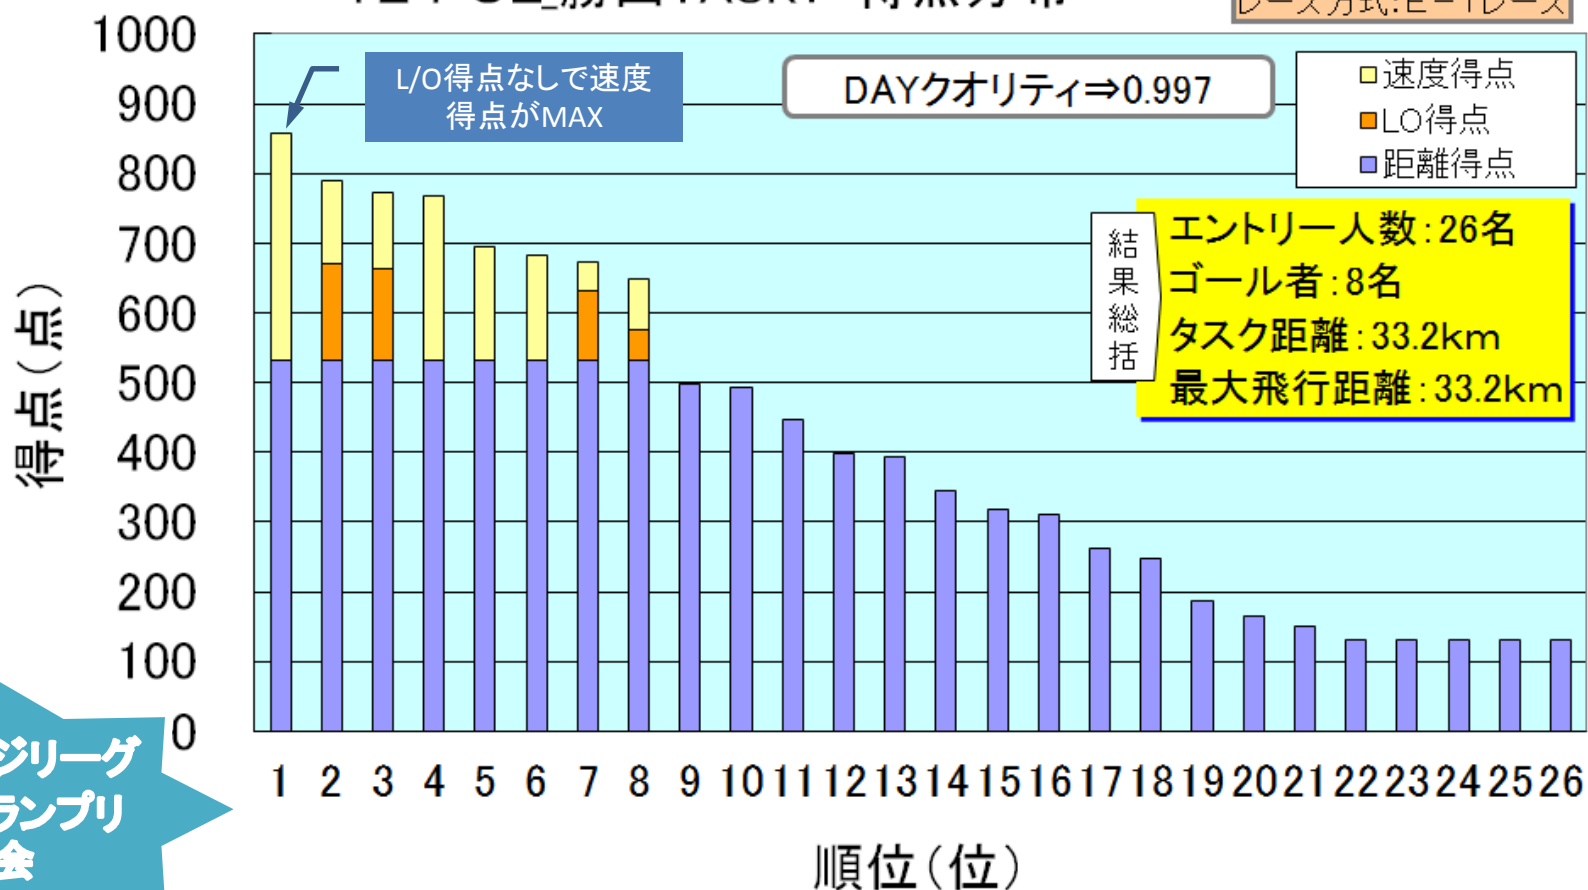

6-9-①-(1). ジャムリゾート・サマーカップ(PCL第9戦)

※赤枠:ゴール者

チャレ TASK1

LO得点が0点でトップ得点を獲得したトップの選手。待って、待ってバンバンのコンディションでのテイクオフでした。

六位入賞者

順位	セッケン	氏名	機体	クラス	都道府県
1	523	虎井僚太郎	NIVIUK ARTIK3		富山県
2	506	中村 由香	NIVIUK ARTIK3		大阪府
3	517	松田竜一郎	NOVA Mentor	EN-B 以下クラス	兵庫県
4	544	関口 敏夫	NOVA Mentor2	EN-B 以下クラス	富山県
5	528	竹村 治雄	Ozone SWIFT	EN-B 以下クラス	京都府
6	513	杉岡 洋	NOVA Mentor2	EN-B 以下クラス	大阪府

'12 PCL_勝山TASK1 得点分布

レース方式:E-Tレース

チャレンジリーグ
日本グランプリ
大会