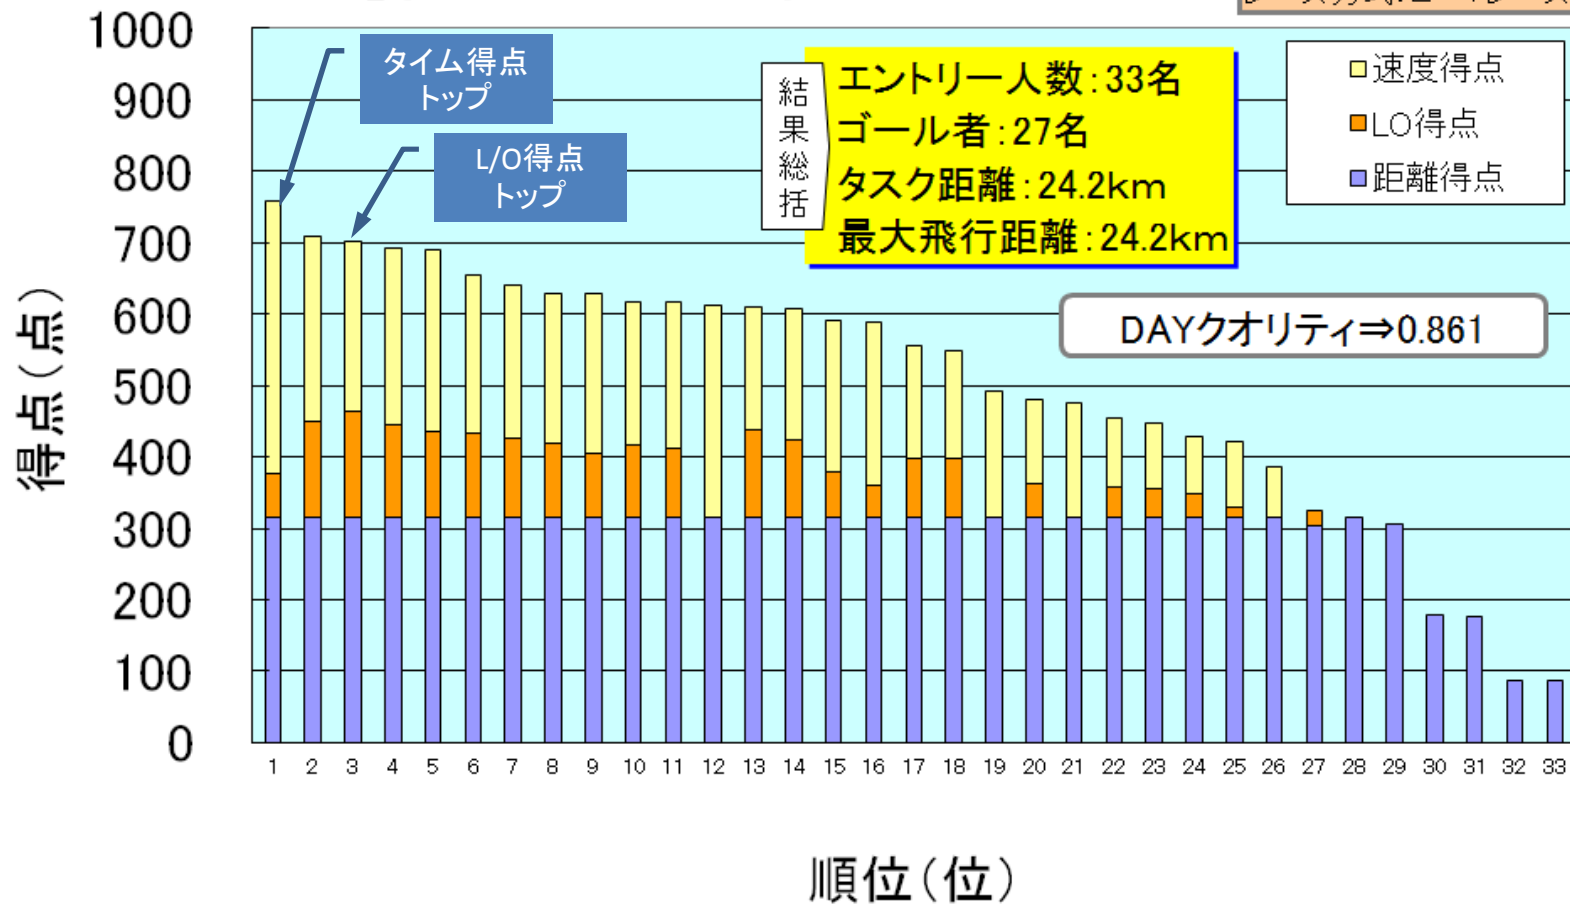

6-11. 宇都宮 Open Cup (N2L第6戦)

※赤枠:ゴール者 18

N2 TASK1

結果的にバンバンのコンディションの中、先行した選手達を効率良く追いかけた選手がトップをとっています。トップタイムは40分を切っています。

順位	ゼッケン	氏名	機体	都道府県
1	22	隅 秀敏	Ozone EnZo	東京都
2	81	中島 伸也	Gin Gliders Boomerang GTO	富山県
3	96	藤野 光一	Gin Gliders Boomerang GTO	富山県
4	38	小森 さちよ	NIVIUK PEAK2	石川県
5	212	矢野 寛	NIVIUK PEAK2	愛知県
6	57	星田 真一	NIVIUK ICE PEAK6	静岡県

六位入賞者

'12 N2_宇都宮 TASK1 得点分布

レース方式: E-レース