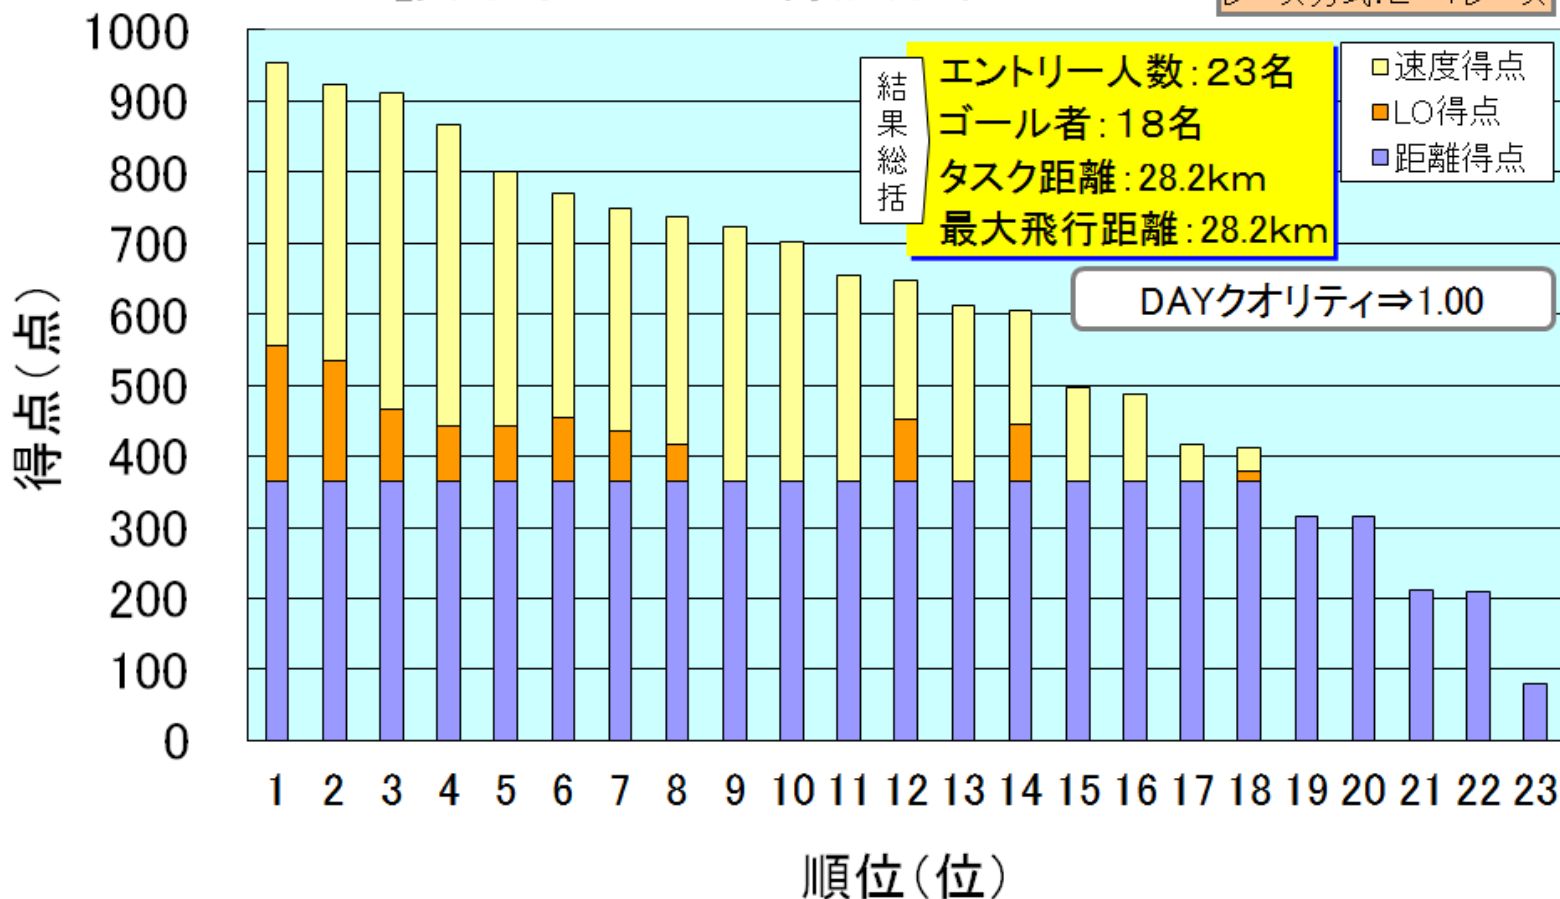

6-7-①-(1). 獅子吼バードマンカップ (PCL第7戦) 赤枠:ゴール者 2

チャレ TASK1

午後のコンディション好転まで待ってしっかりとしたレースが出来ました。レースを先行した選手がLO得点を稼いでトップとなりました。

六位入賞者

順位	バック	氏名	機体	クラス	都道府県
1	515	西尾奈津子	NOVA FACTOR2		兵庫県
2	509	藤本 良一	NOVA FACTOR2		兵庫県
3	523	虎井僚太郎	NIVIUK ARTIK3		富山県
4	505	中村 俊之	Skywalk Cayenne3		大阪府
5	522	小野 晶子	Gradient Aspen3		愛知県
6	506	中村 由香	NIVIUK ARTIK3		大阪府

'12 PCL_獅子吼 TASK1 得点分布

レース方式: E-レース