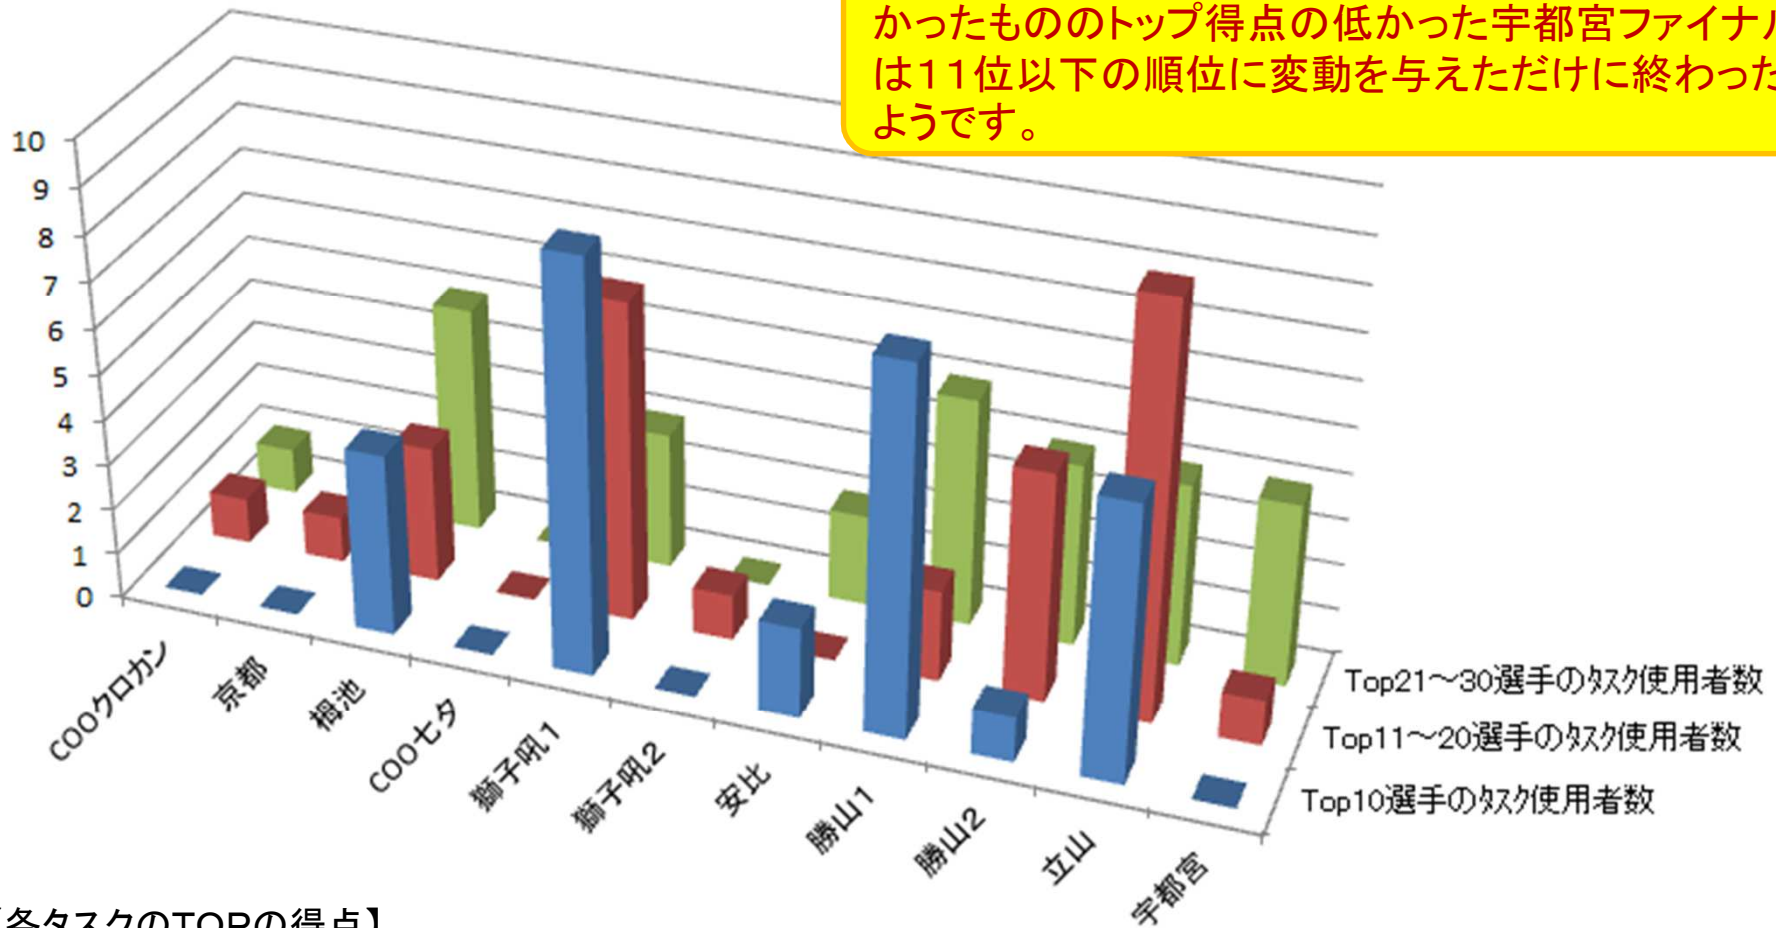

8. タスクの使われ方の分析(N2)

各リーグでの年間総合成績TOP30の選手の皆さんが、どのタスクで年間総合に計上する3得点を得たのか分析してみました。

■8-1. N2リーグ上位選手の計上タスク分布

N2リーグでは均等にタスク使われていますね。トップ得点が高くなかった宇都宮が多く使われているのは興味深い結果です。安比はトップ得点は高いのですが使用する選手数が少な目で年間ランキングへの影響が少なくなっています。

Top21~30選手のタスク使用者数
 Top11~20選手のタスク使用者数
 Top10選手のタスク使用者数

【各タスクのTOPの得点】

| タスク | 京都 | 梅池 | 獅子吼1 | 獅子吼2 | 安比 | 勝山1 | 勝山2 | 宇都宮 |
|--------|-----|-----|------|------|-----|-----|-----|-----|
| TOPの得点 | 925 | 958 | 891 | 344 | 956 | 951 | 878 | 758 |

8. タスクの使われ方の分析 (PCL)

■ 8-2. チャレンジリーグ上位選手の計上タスク分布

チャレンジリーグでは「トップ高得点＝使われやすいタスク」の図式が明確になっています。ゴール者は多かったもののトップ得点の低かった宇都宮ファイナルは11位以下の順位に変動を与えただけに終わったようです。

【各タスクのTOPの得点】

| タスク | COOクログン | 京都 | 梶池 | COO七夕 | 獅子吼1 | 獅子吼2 | 安比 | 勝山1 | 勝山2 | 立山 | 宇都宮ファイナル |
|--------|---------|-----|-----|-------|------|------|-----|-----|-----|-----|----------|
| TOPの得点 | 247 | 393 | 850 | 45 | 954 | 268 | 897 | 857 | 585 | 874 | 410 |