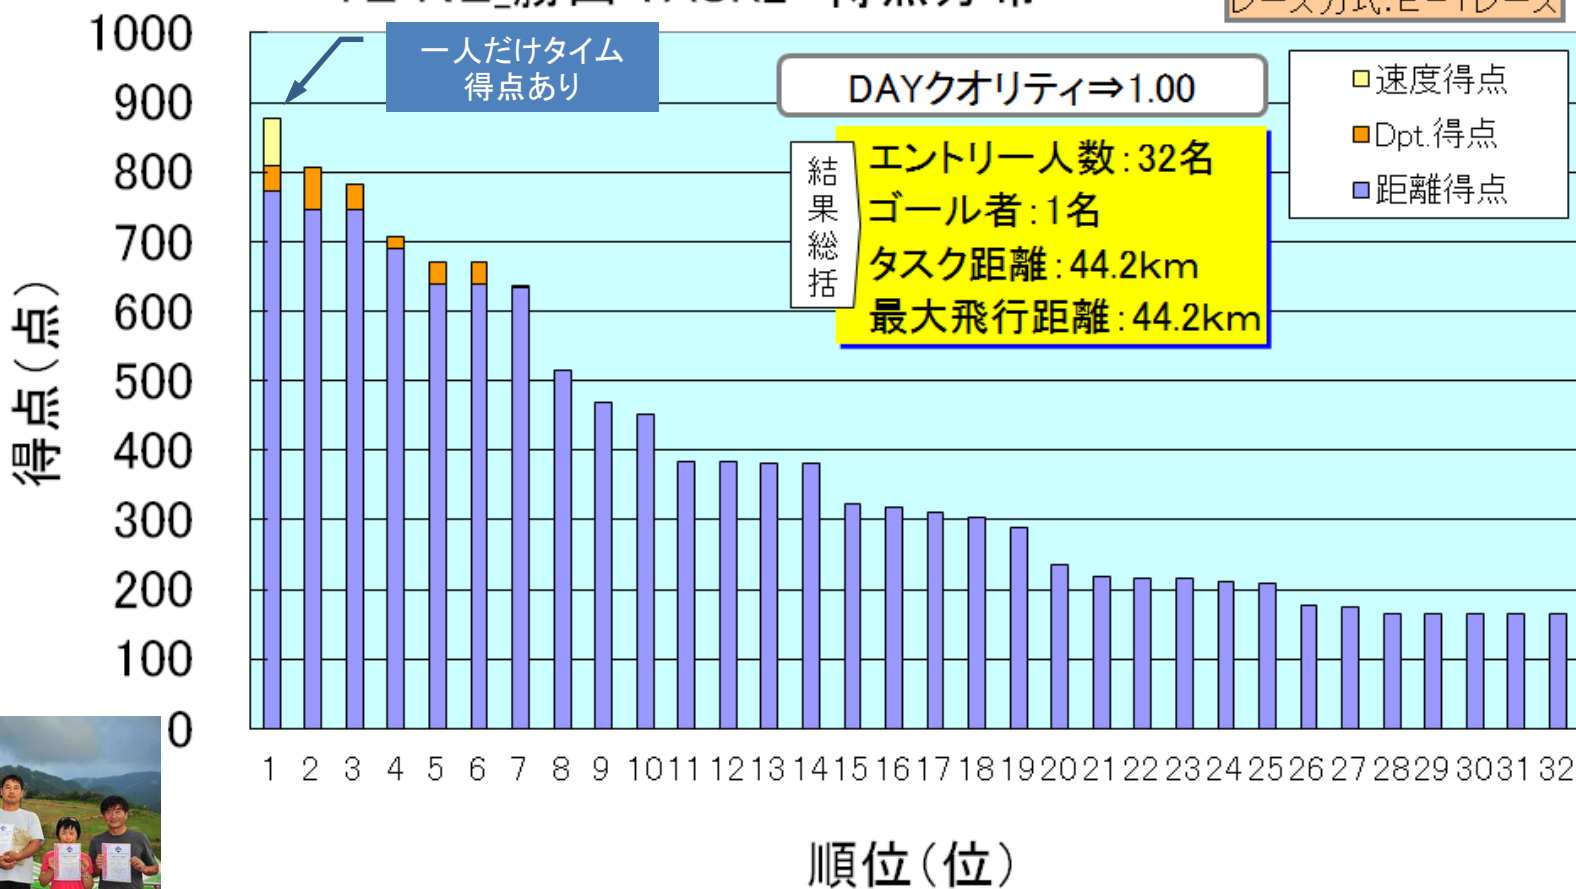

6-9-②-(2). ジャムリゾート・サマーカップ(N2L第5戦)

N2 TASK2

ゴールメイク出来たのはたった一人の選手でした。中盤で激渋の時間帯があり、それをくぐり抜けるのと終盤にコンディションが落ちる前にゴールに到達しなければならない難しい日でした。

六位入賞者

順位	ゼッケン	氏名	機体	都道府県
1	81	中島 伸也	Gin Gliders Boomerang GTO	富山県
2	33	中村 雅彦	Gin Gliders Boomerang X	大阪府
3	38	小森 さちよ	NOVA Mentor2	石川県
4	201	亀山 正雄	Gin Gliders Boomerang X	福岡県
5	57	星田 真一	Ozone LM4	静岡県
5	60	呑村 勝元	Gin Gliders Boomerang X	栃木県

'12 N2_勝山 TASK2 得点分布

レース方式:E-Tレース